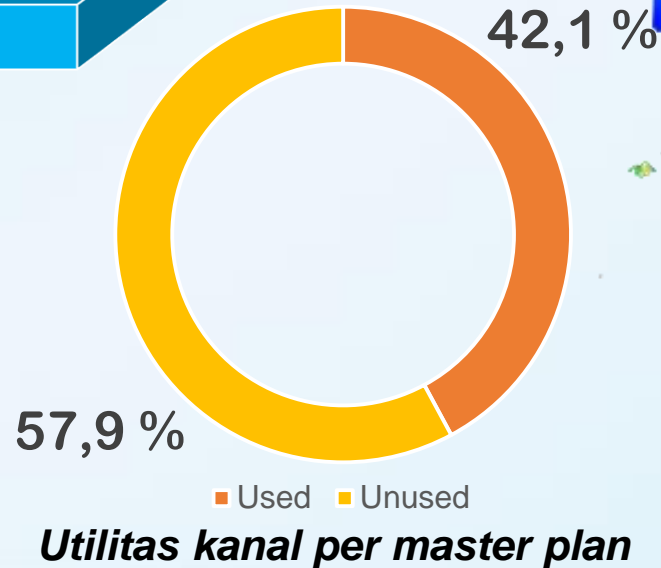

Kalimantan

Coverage Stasiun Radio Siaran TV