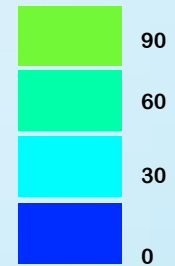

## Coverage Stasiun Radio Siaran TV

■ LPS ■ LPL

**Utilitas kanal per master plan**

Area\_fieldstrength [dBuV/m]