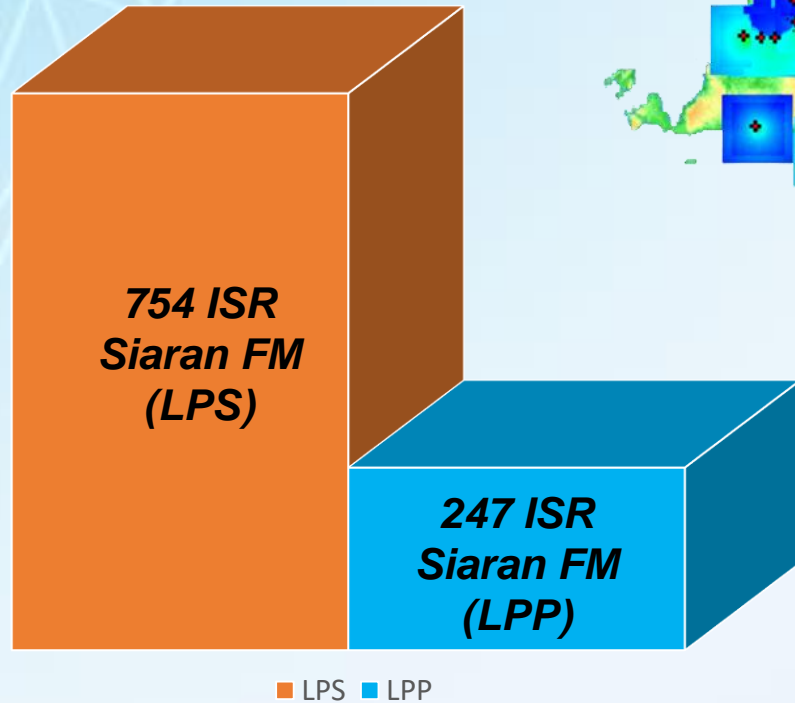

Jawa

Coverage Stasiun Radio Siaran FM

Utilitas kanal per master plan