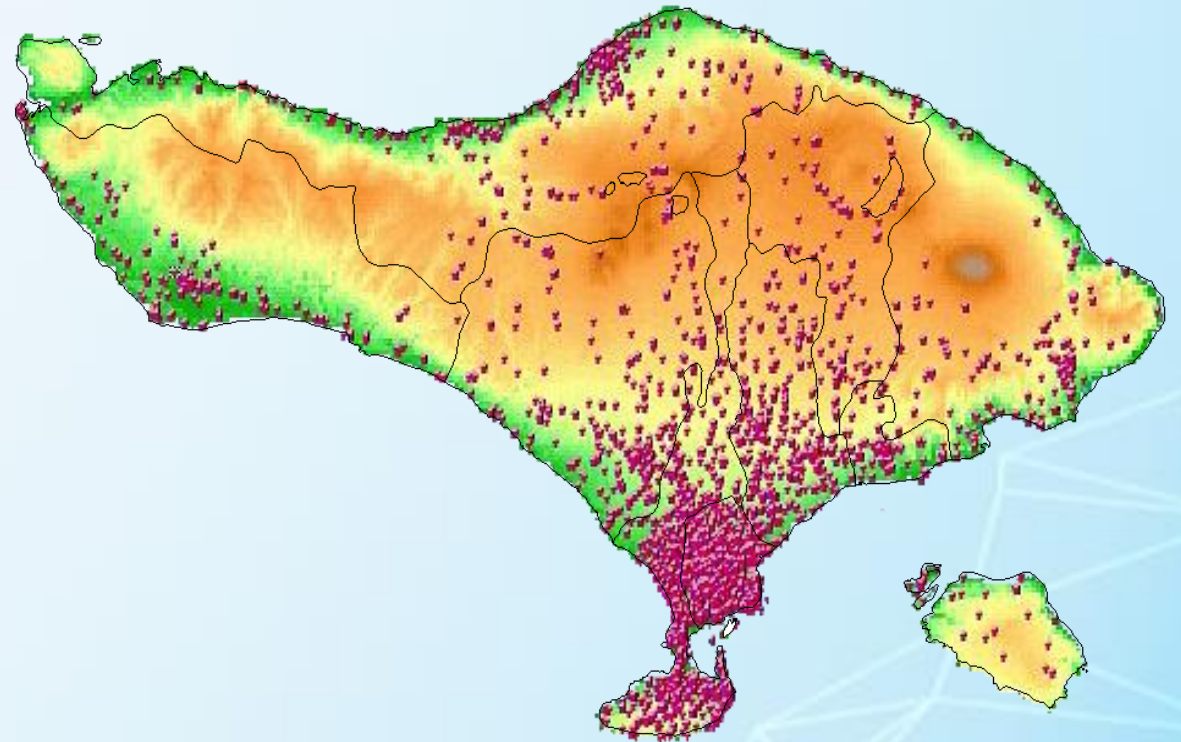

Bali

Peta Sebaran Stasiun Radio Microwave Link

10.474 ISR
Microwave Link

273,27 Ribu MHz
(Bandwidth = $\sum$ BW ISR)