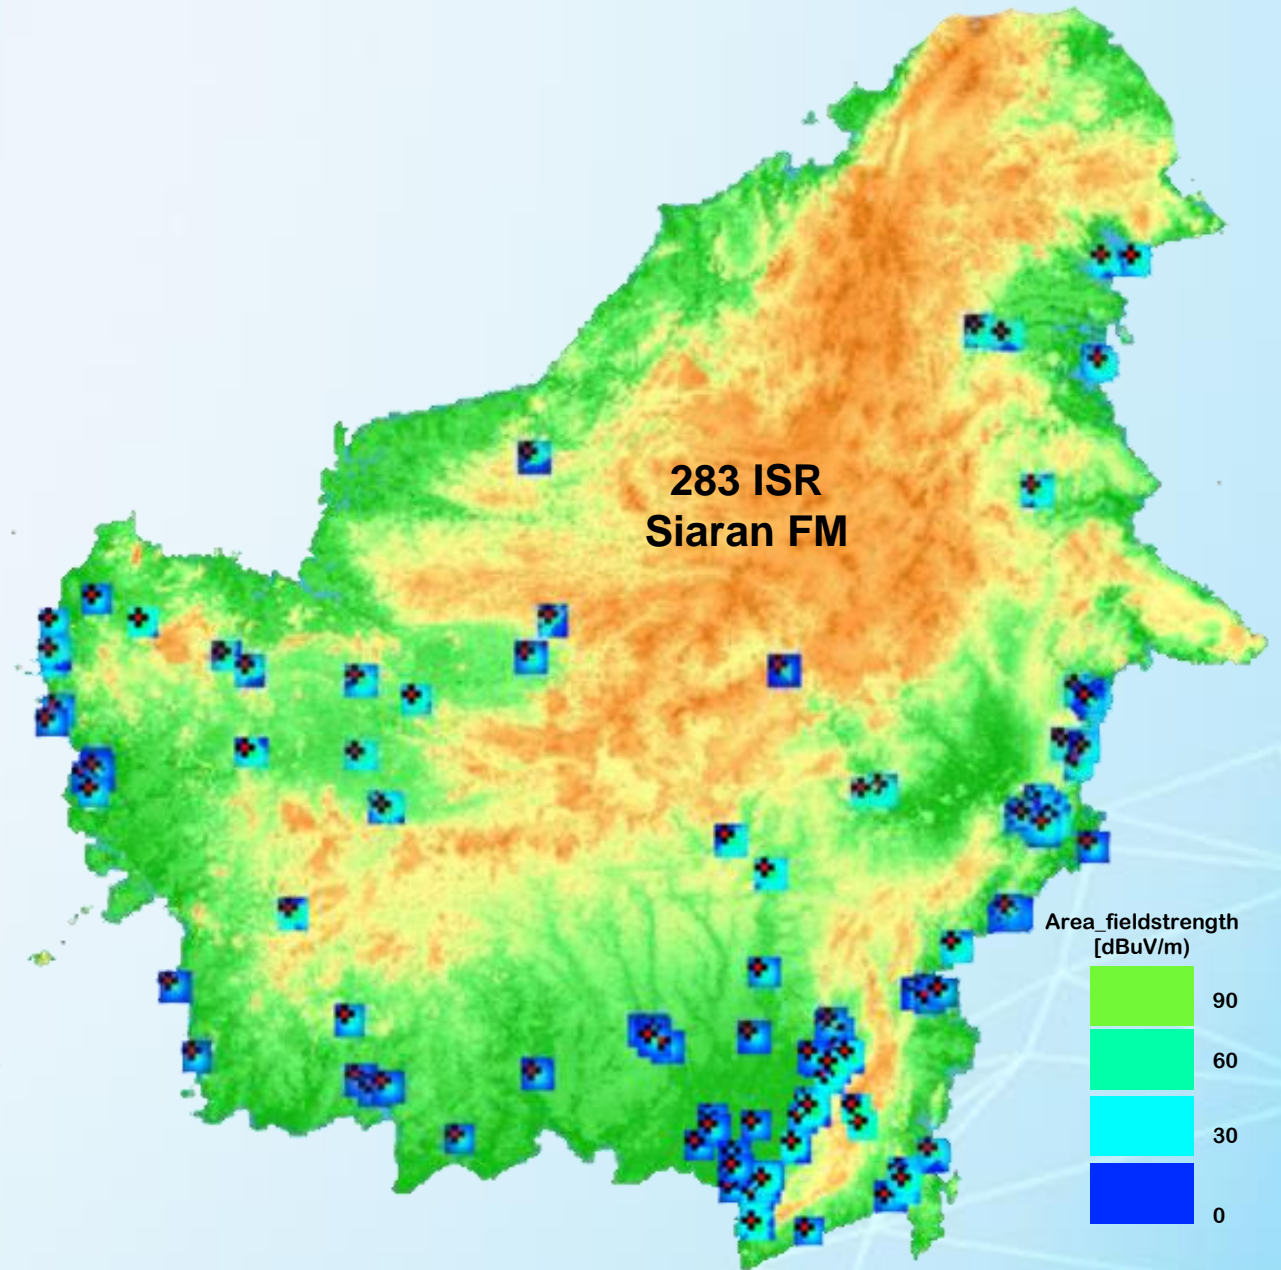

Utilitas kanal per master plan