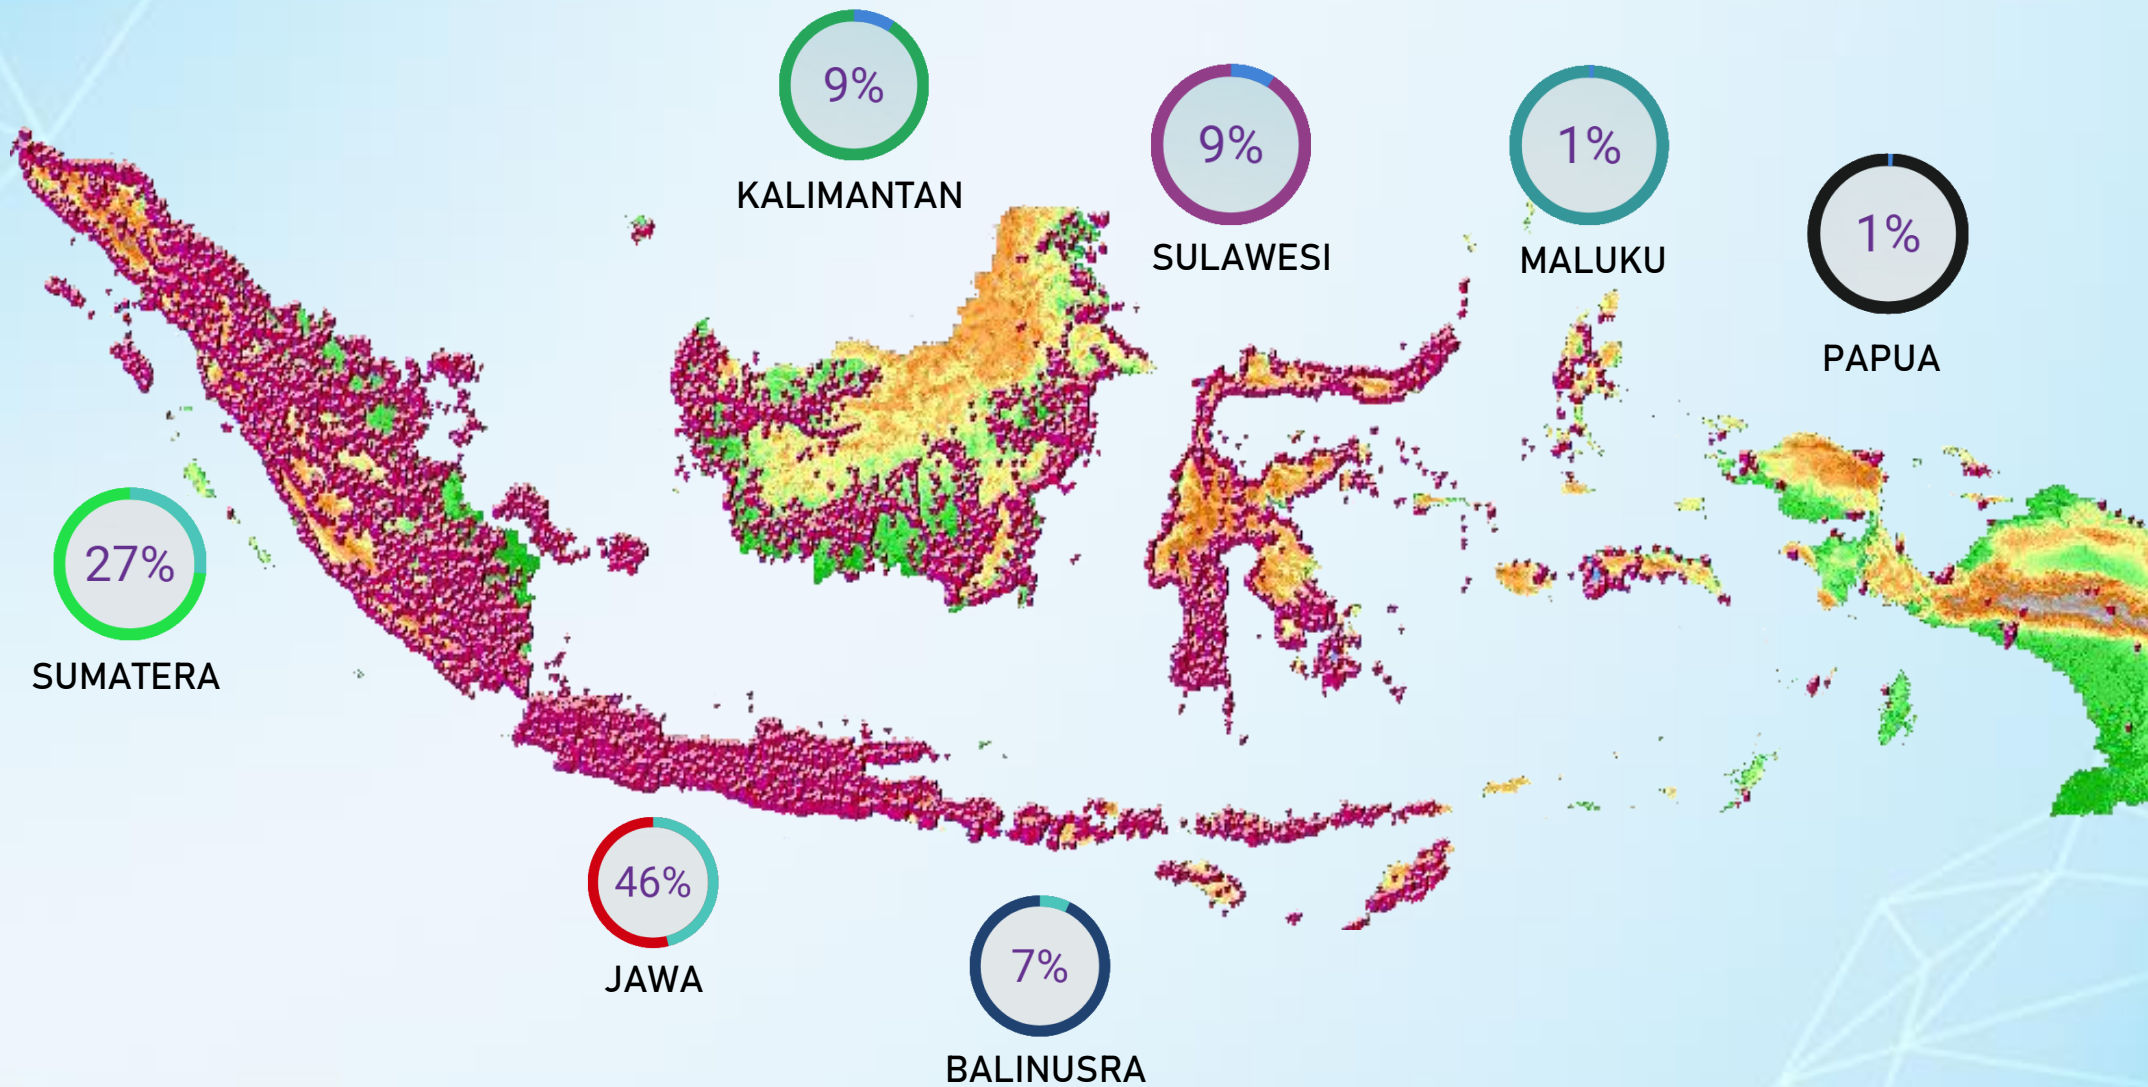

Peta Sebaran Stasiun Radio Microwave Link Nasional