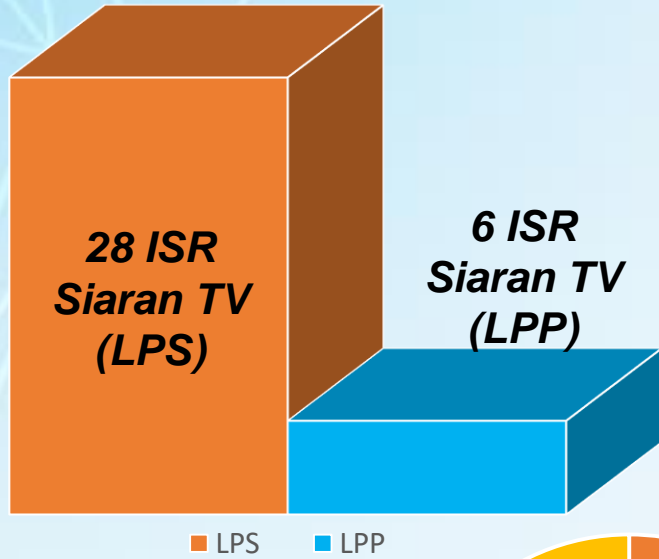

Maluku

Coverage Stasiun Radio Siaran TV

Utilitas kanal per master plan