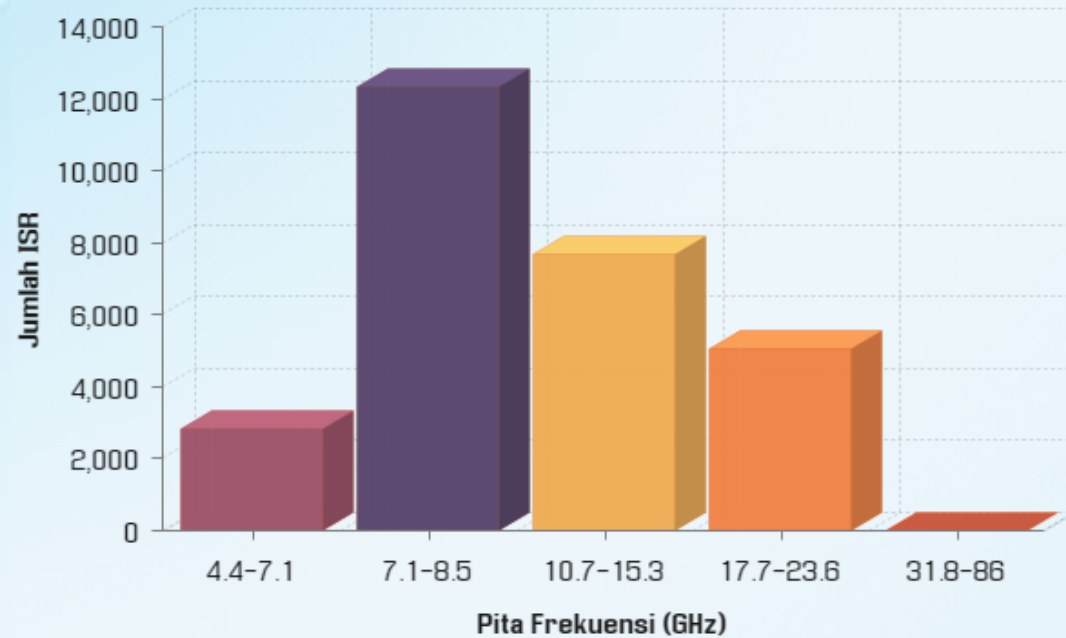

## Peta Sebaran Stasiun Radio Microwave Link

**10.474 ISR**  
**Microwave Link**

**273,27 Ribu MHz**  
**(Bandwidth =  $\sum$  BW ISR)**

# Nusa Tenggara

Peta Sebaran Stasiun Radio Microwave Link

**12.141 ISR**  
**Microwave Link**

**331,46 Ribu MHz**  
**(Bandwidth =  $\sum$  BW ISR)**

# Kalimantan

Peta Sebaran Stasiun Radio Microwave Link

**28.770 ISR**  
**Microwave Link**

**754,82 Ribu MHz**  
**(Bandwidth =  $\sum$  BW ISR)**

# Sulawesi

Peta Sebaran Stasiun Radio Microwave Link

**29.157 ISR**  
**Microwave Link**

**762,51 Ribu MHz**  
**(Bandwidth =  $\sum$  BW ISR)**