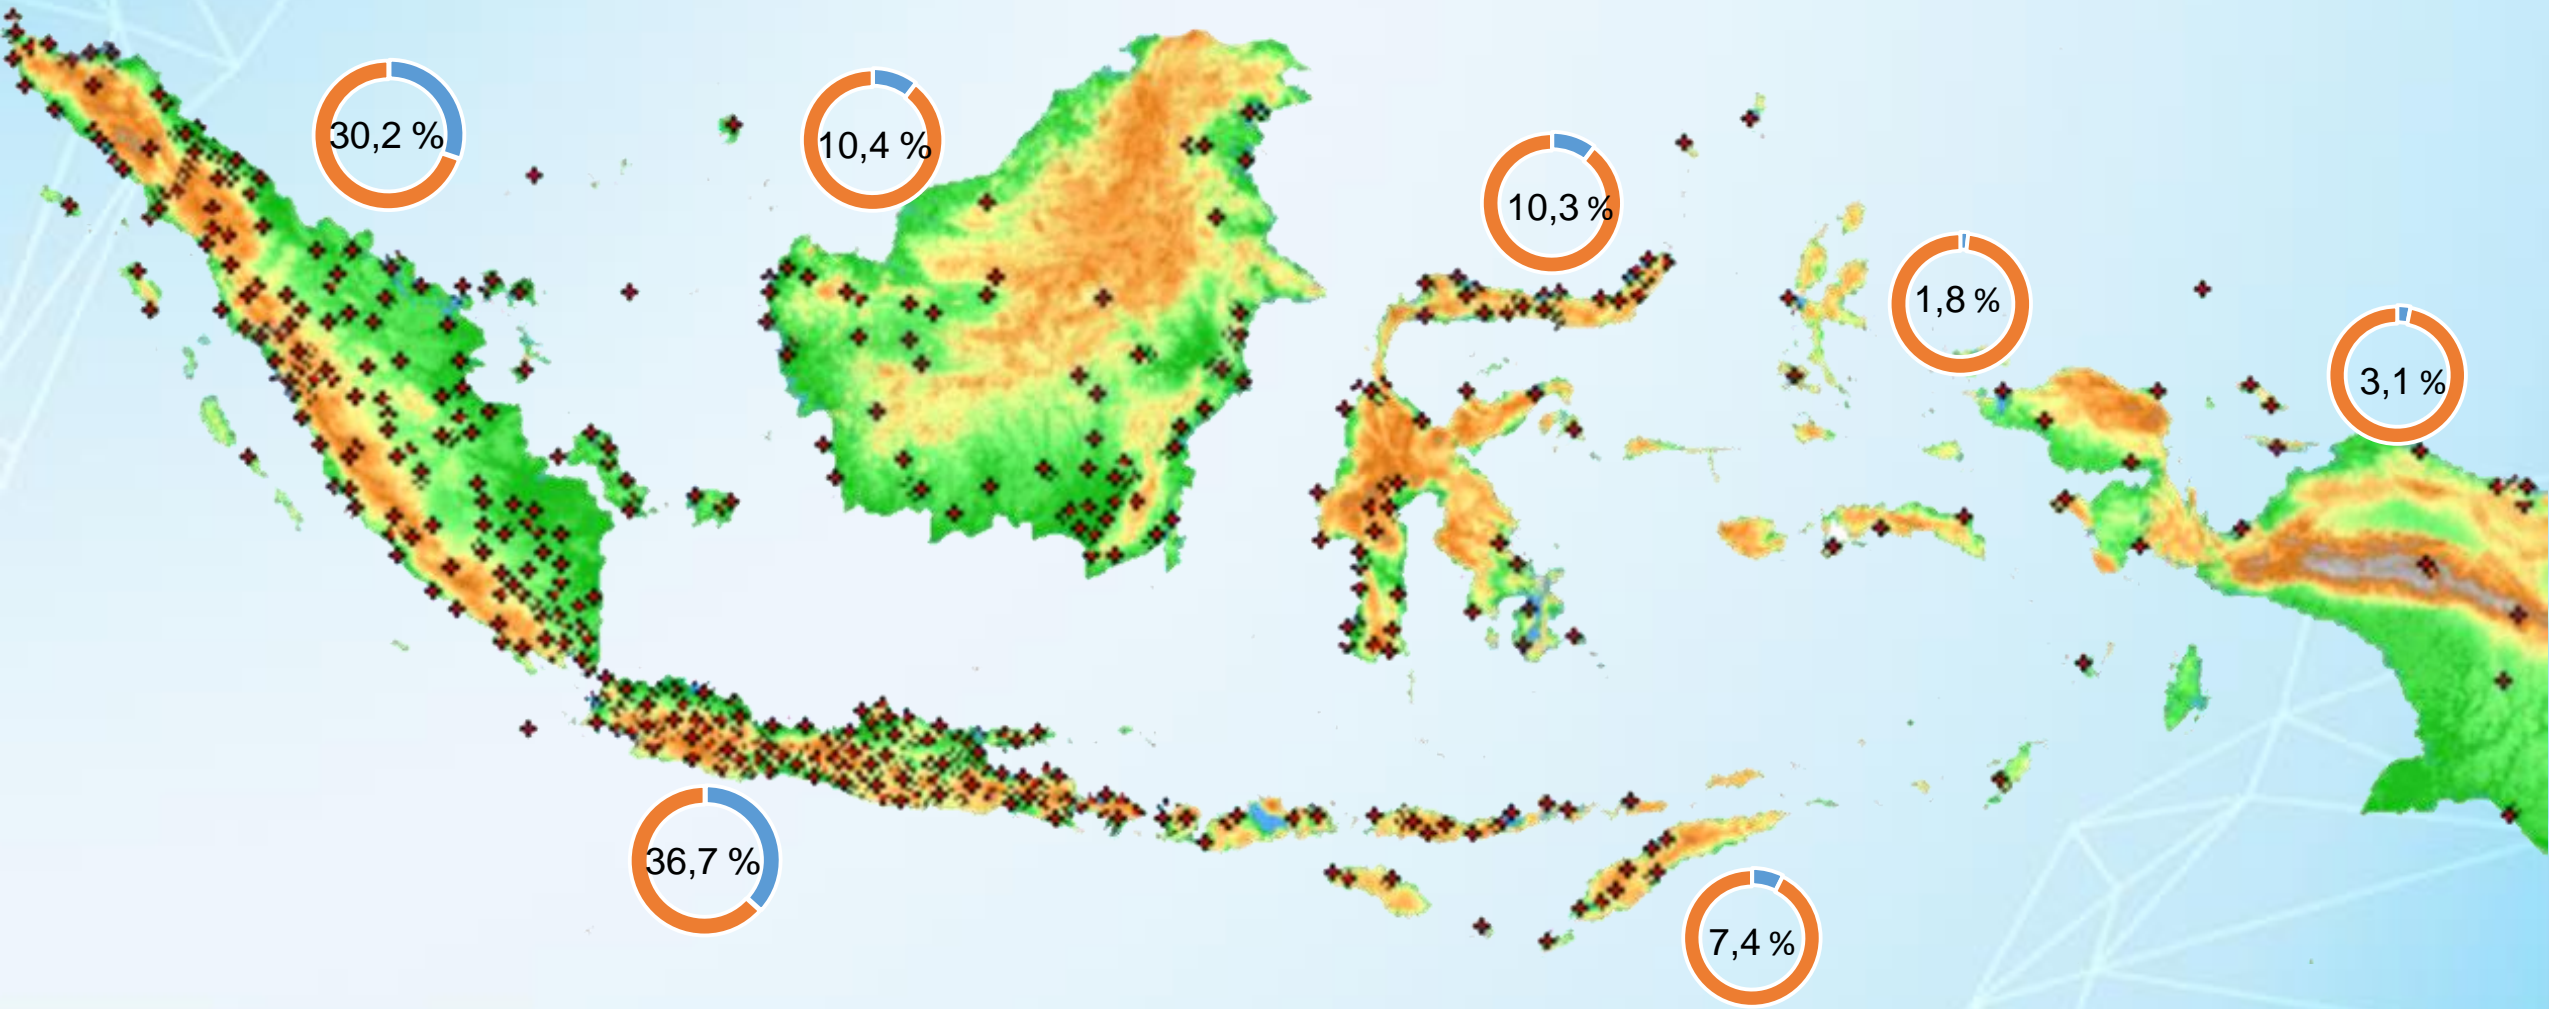

Peta Sebaran Stasiun Radio Siaran FM Nasional