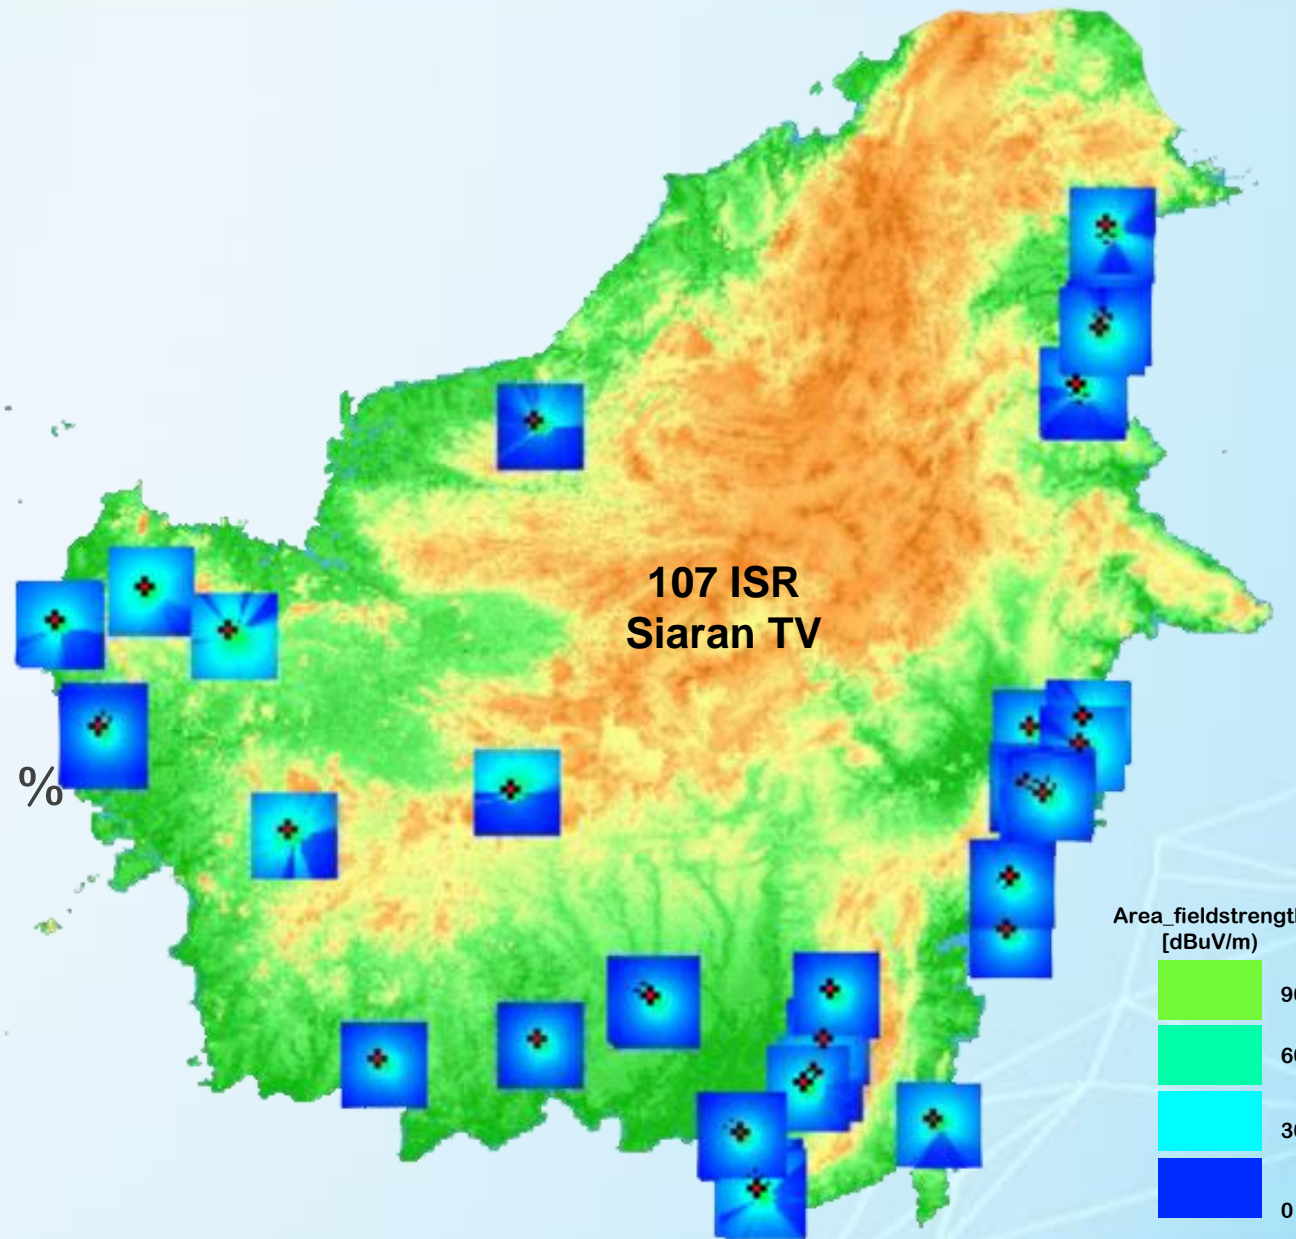

Kalimantan

Coverage Stasiun Radio Siaran TV