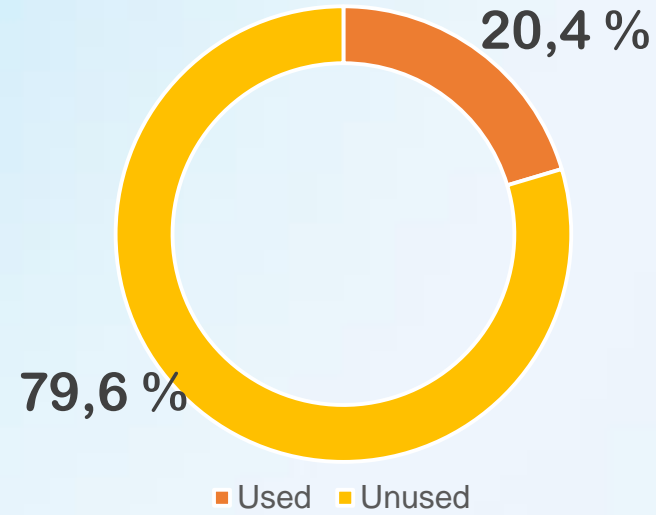

Sulawesi

Coverage Stasiun Radio Siaran FM

Utilitas kanal per master plan