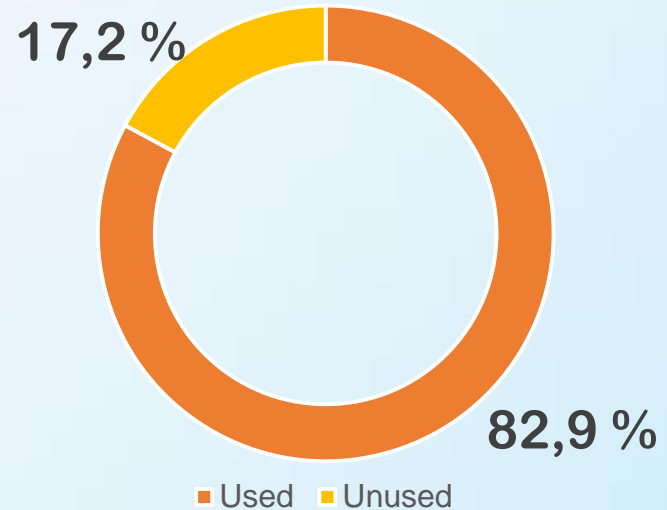

Jawa

Coverage Stasiun Radio Siaran FM

Utilitas kanal per master plan