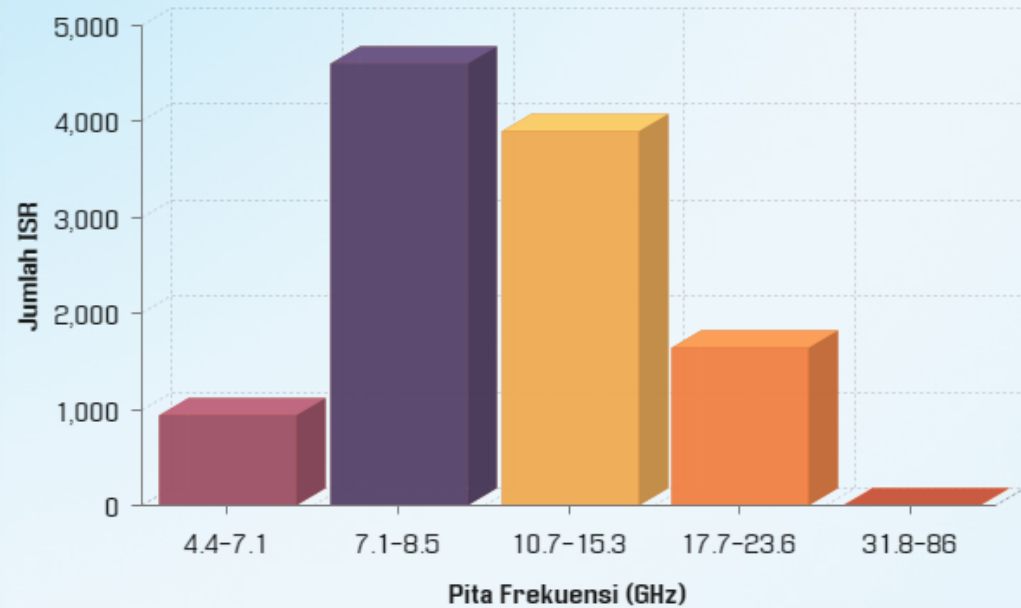

## Peta Sebaran Stasiun Radio Microwave Link

**141.754 ISR  
Microwave Link**

**3,40 Juta MHz  
(Bandwidth =  $\sum$  BW ISR)**

# Bali

## Peta Sebaran Stasiun Radio Microwave Link

**10.474 ISR**  
**Microwave Link**

**273,27 Ribu MHz**  
**(Bandwidth =  $\sum$  BW ISR)**

# Nusa Tenggara

Peta Sebaran Stasiun Radio Microwave Link

**12.141 ISR**  
**Microwave Link**

**331,46 Ribu MHz**  
**(Bandwidth =  $\sum$  BW ISR)**