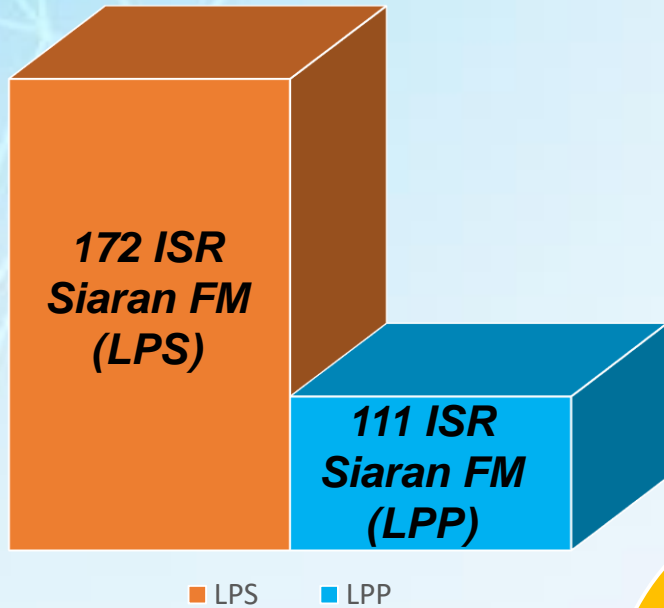

Kalimantan

Coverage Stasiun Radio Siaran FM