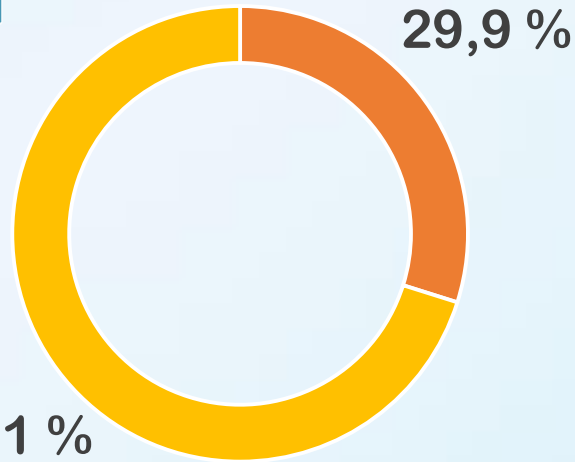

Sumatera

Coverage Stasiun Radio Siaran FM

■ LPS ■ LPP

■ Used ■ Unused

Utilitas kanal per master plan