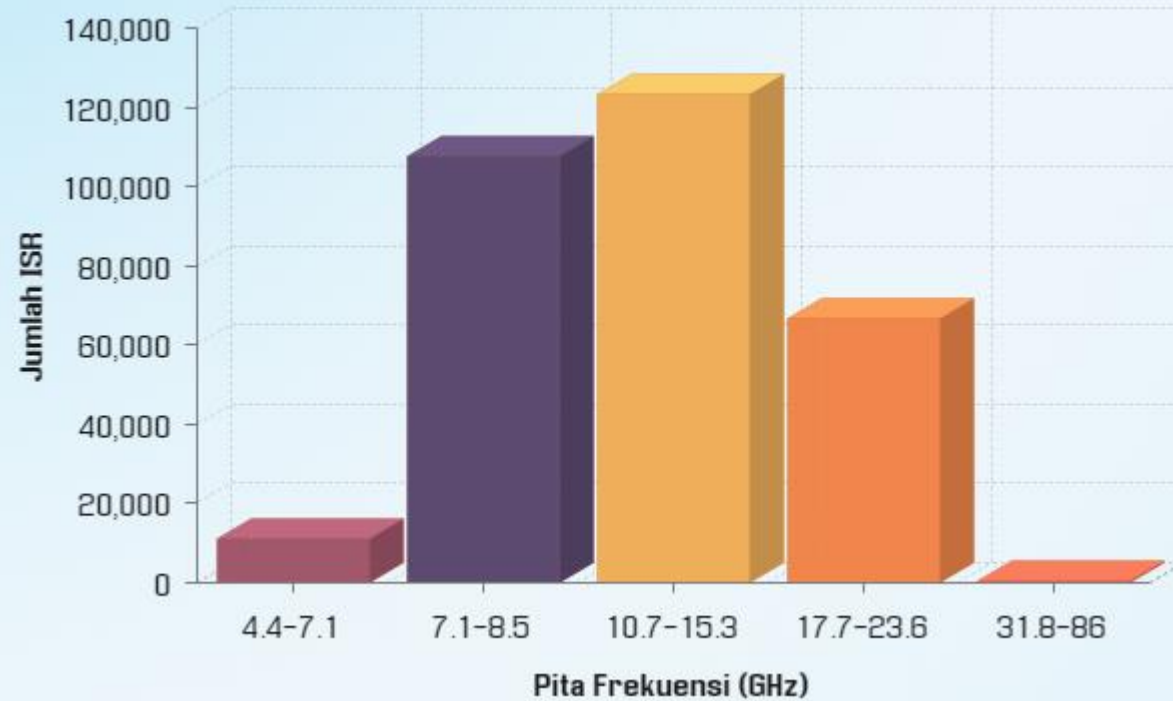

Statistik Stasiun Radio Microwave Link

Tabel Penggunaan Pita Frekuensi Radio Microwave Link