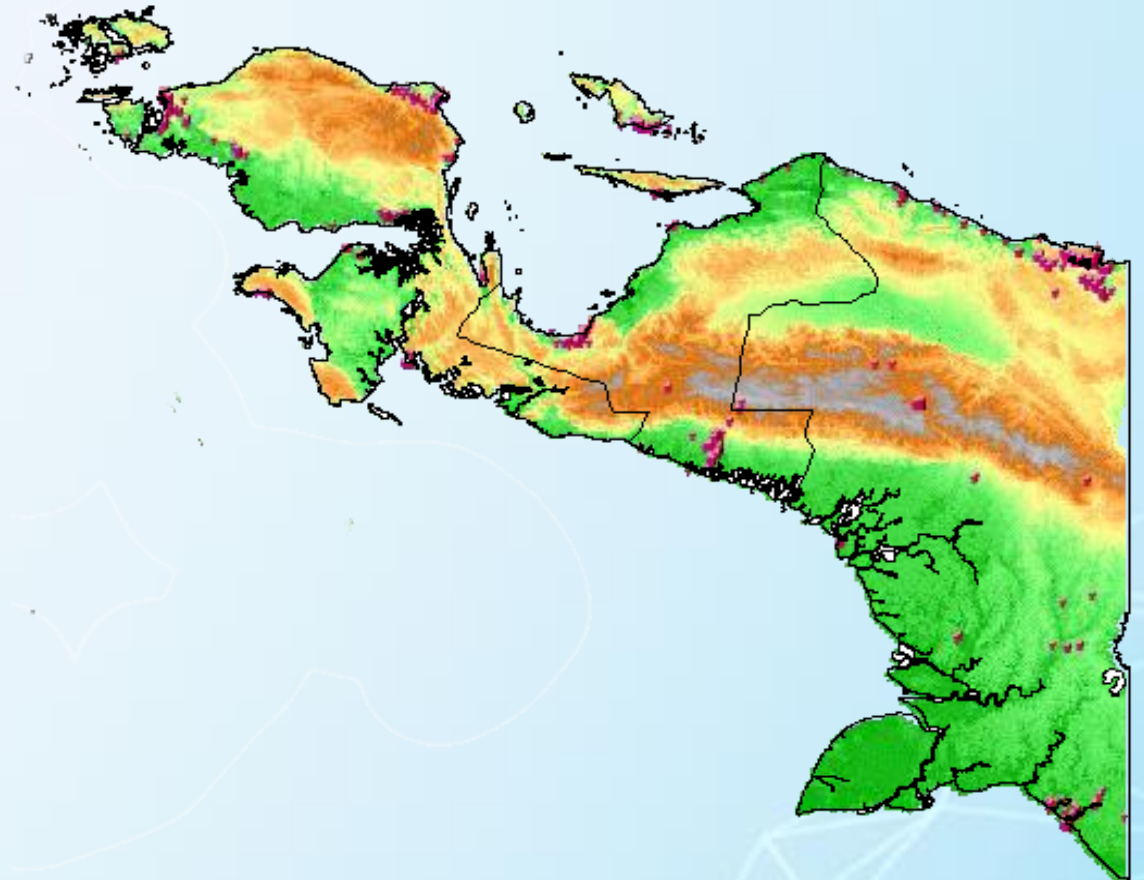

# Maluku

Peta Sebaran Stasiun Radio Microwave Link

**2.456 ISR**  
**Microwave Link**

**69,54 Ribu MHz**  
**(Bandwidth =  $\sum$  BW ISR)**

# Papua

Peta Sebaran Stasiun Radio Microwave Link

**2.991 ISR**  
**Microwave Link**

**80,52 Ribu MHz**  
**(Bandwidth =  $\sum$  BW ISR)**