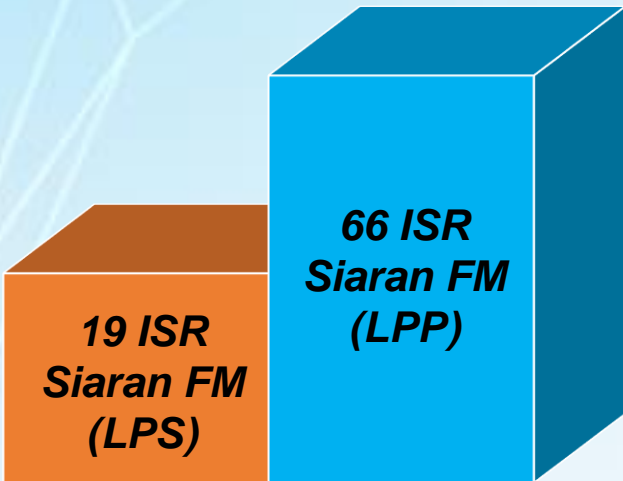

Papua

Coverage Stasiun Radio Siaran FM

■ LPS ■ LPP