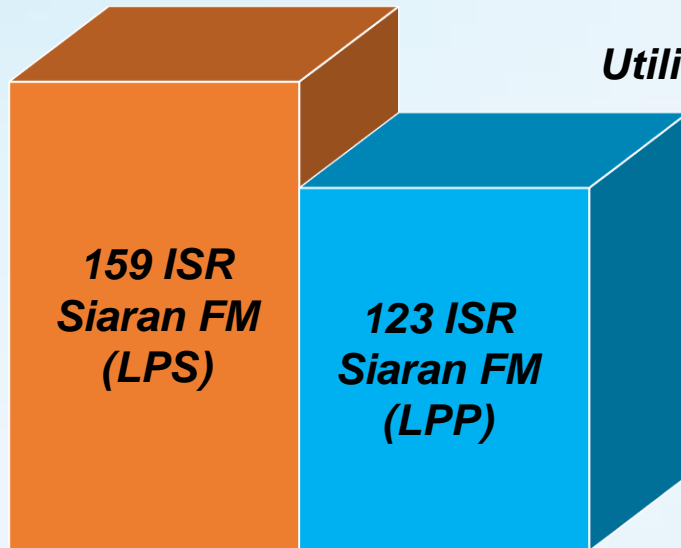

Sulawesi

Coverage Stasiun Radio Siaran FM

LPS LPP