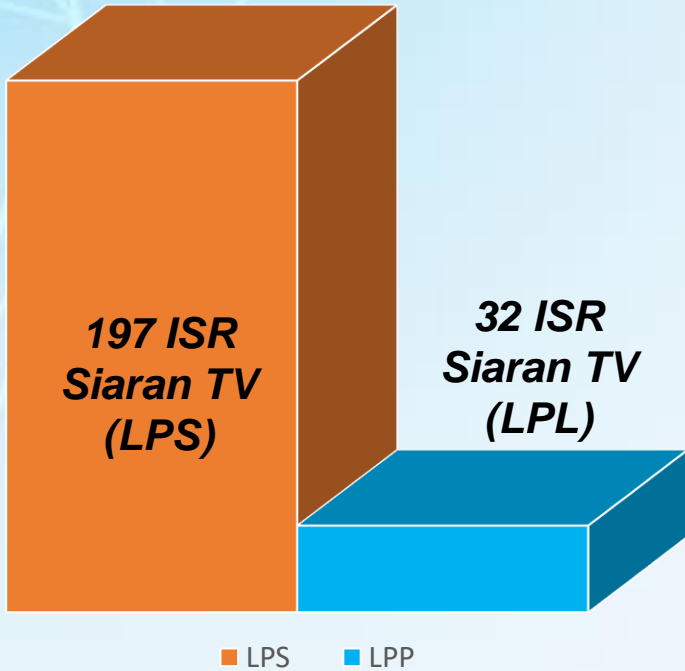

Sumatera

Coverage Stasiun Radio Siaran TV