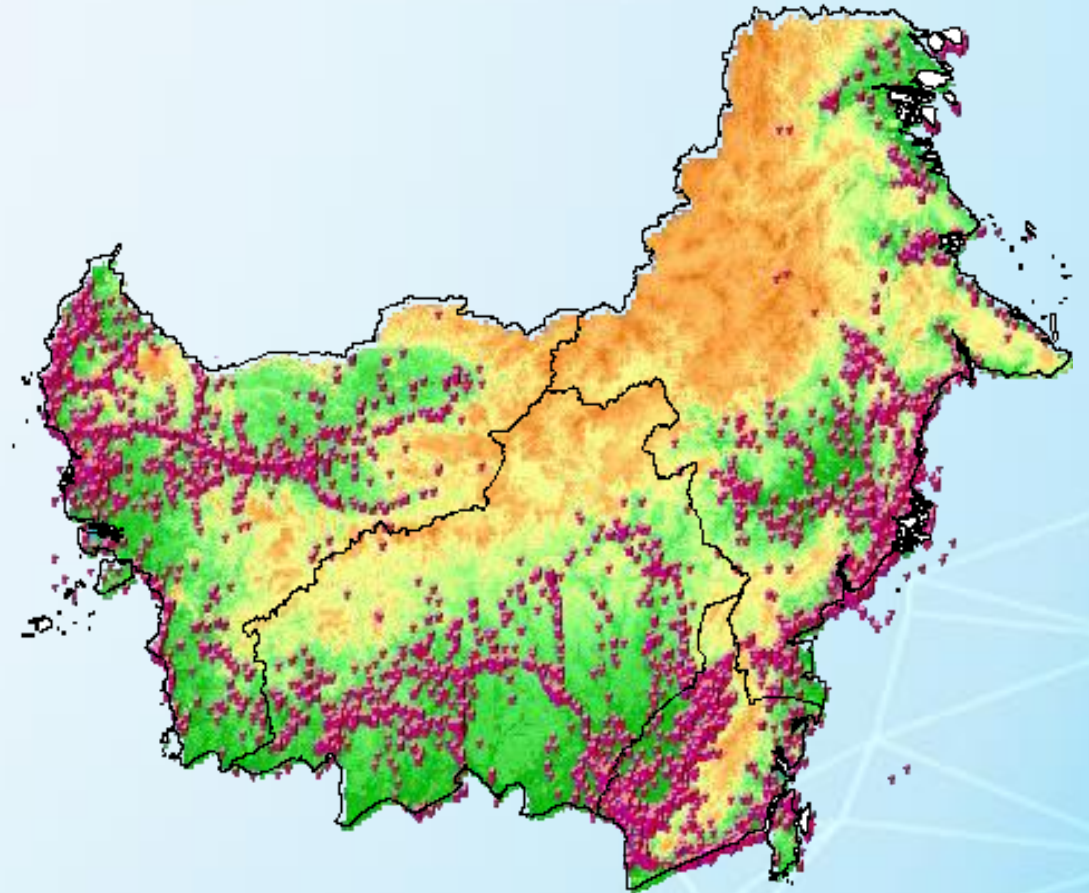

Kalimantan

Peta Sebaran Stasiun Radio Microwave Link

28.770 ISR
Microwave Link

754,82 Ribu MHz
(Bandwidth = $\sum$ BW ISR)