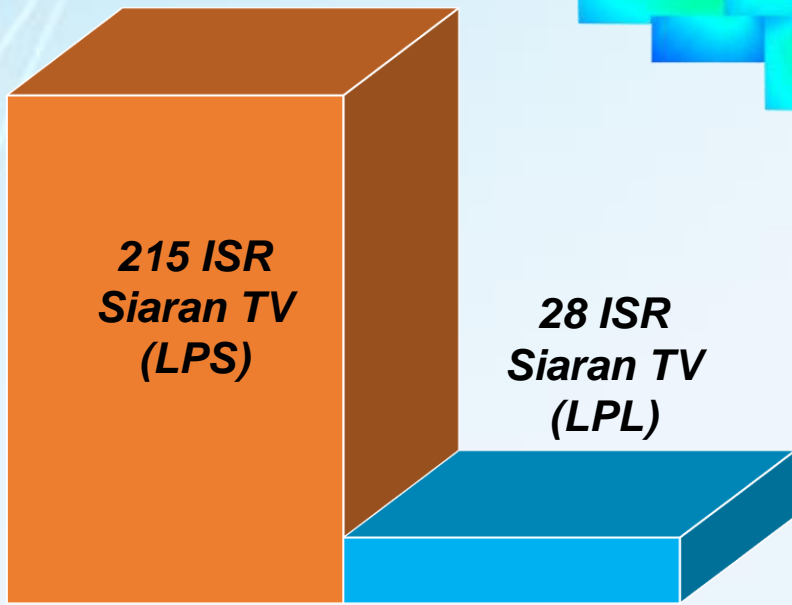

Jawa

Coverage Stasiun Radio Siaran TV

■ LPS ■ LPL