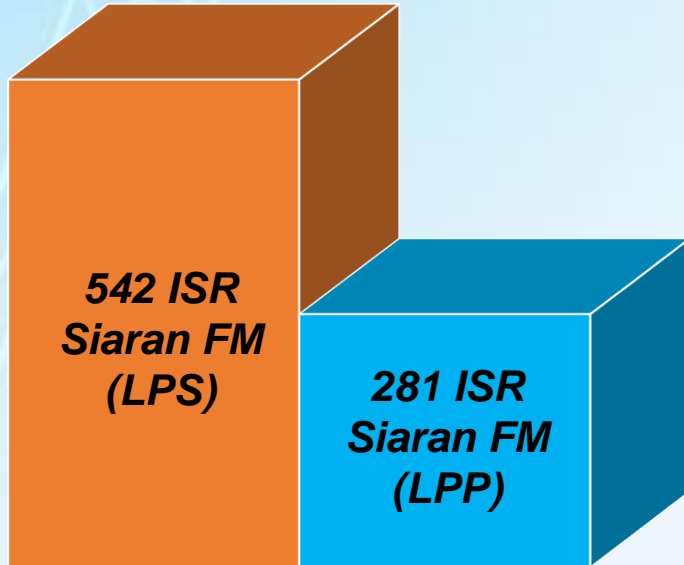

Sumatera

Coverage Stasiun Radio Siaran FM

■ LPS ■ LPP