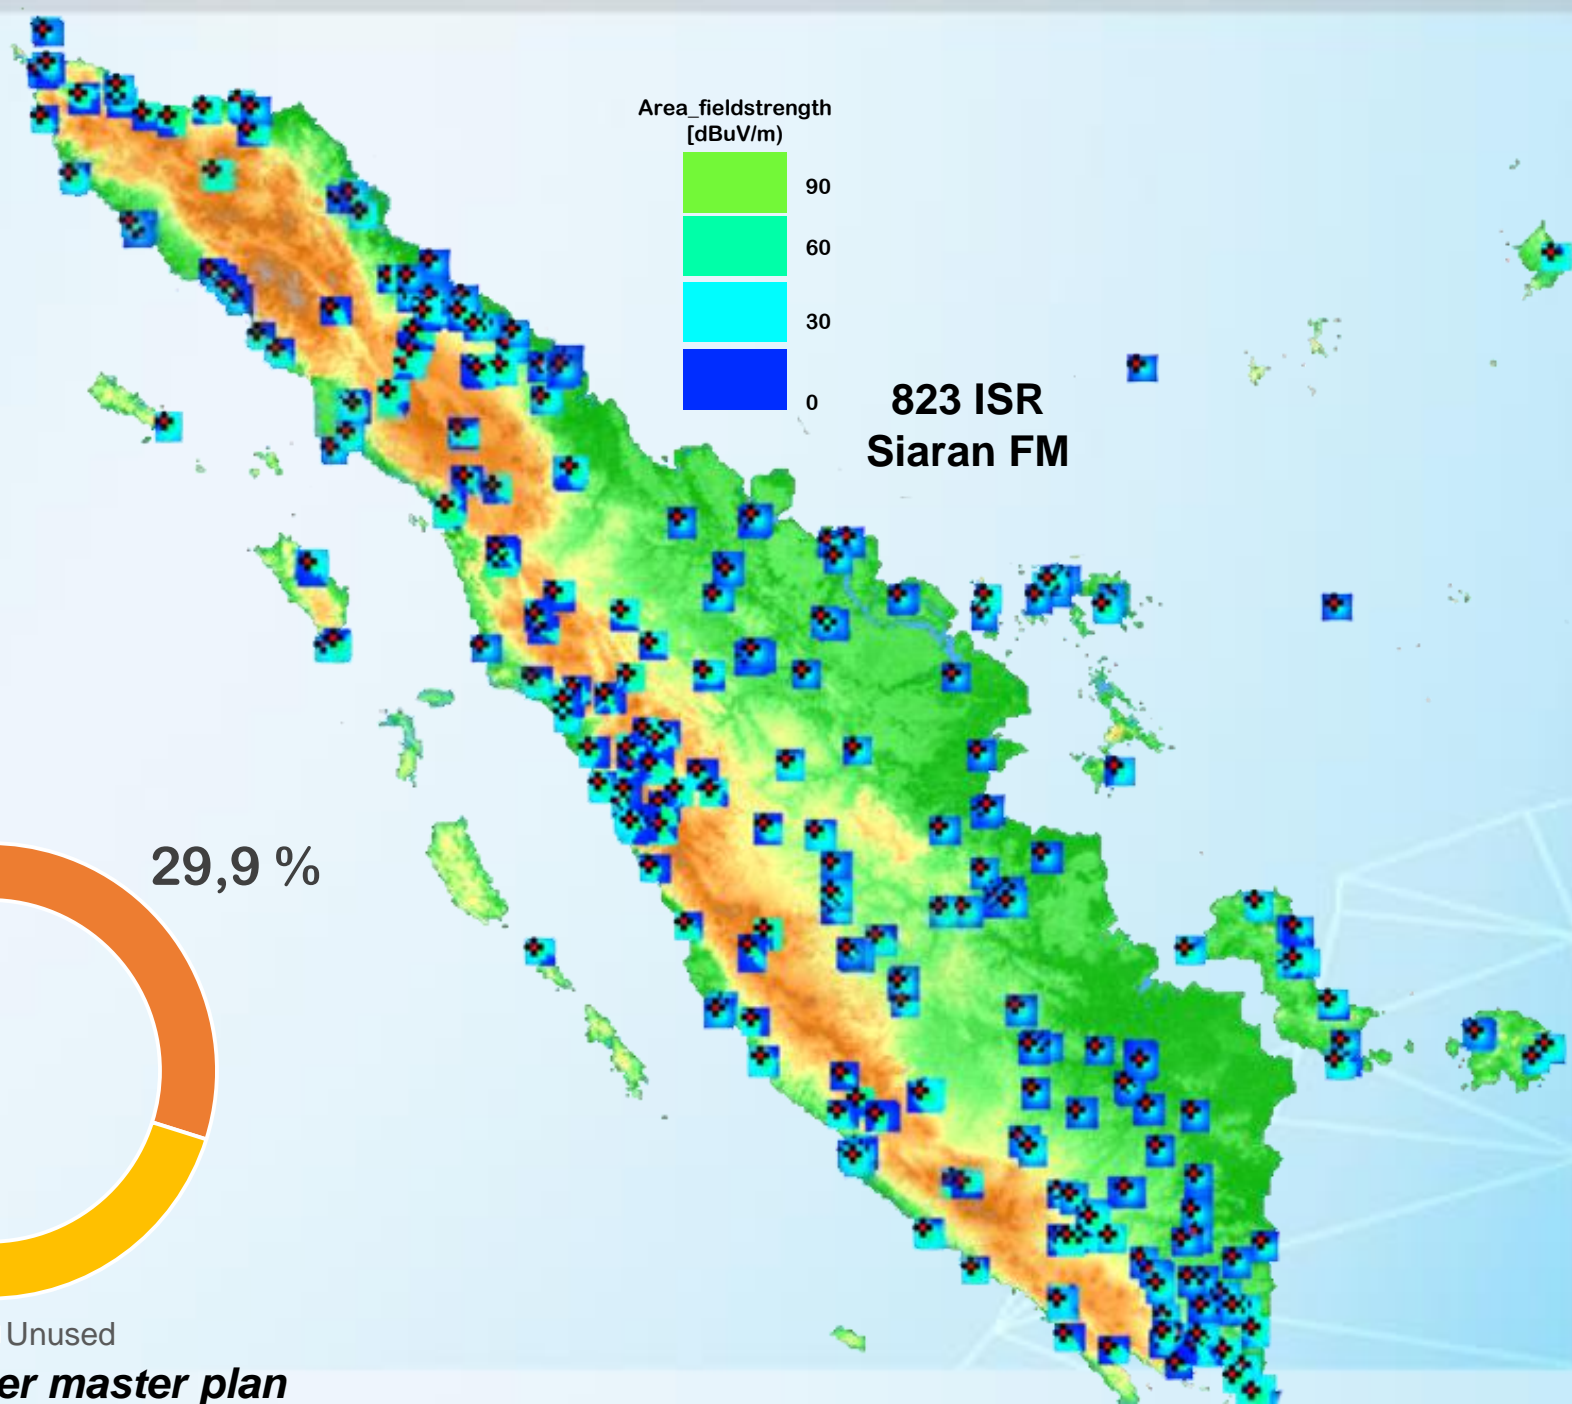

# Sumatera

## Coverage Stasiun Radio Siaran FM

■ LPS ■ LPP

■ Used ■ Unused

**Utilitas kanal per master plan**

# Jawa