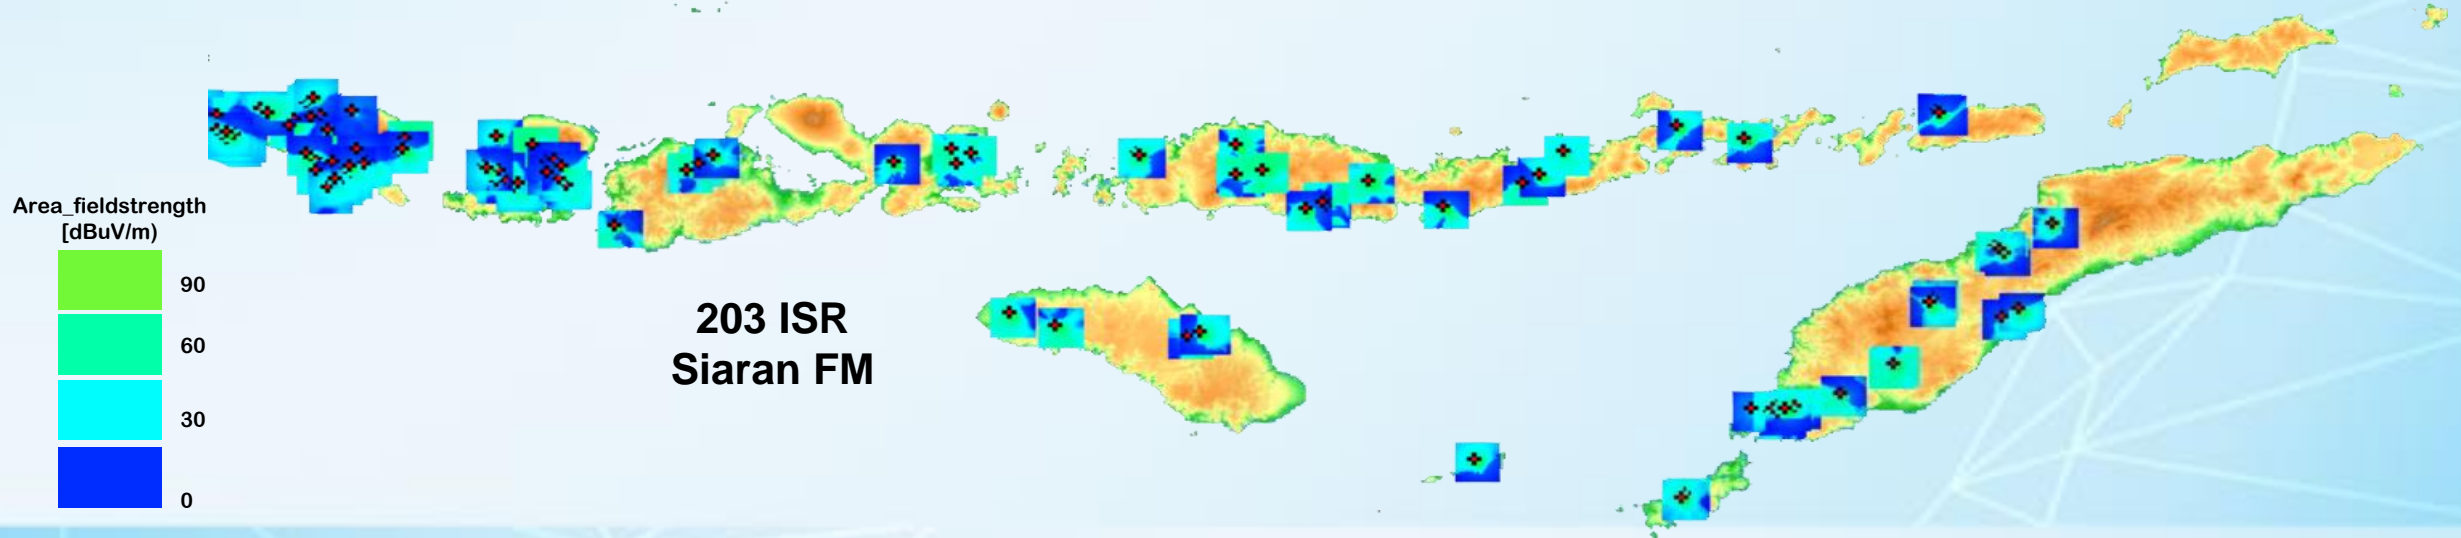

Bali Nusra

Coverage Stasiun Radio Siaran FM