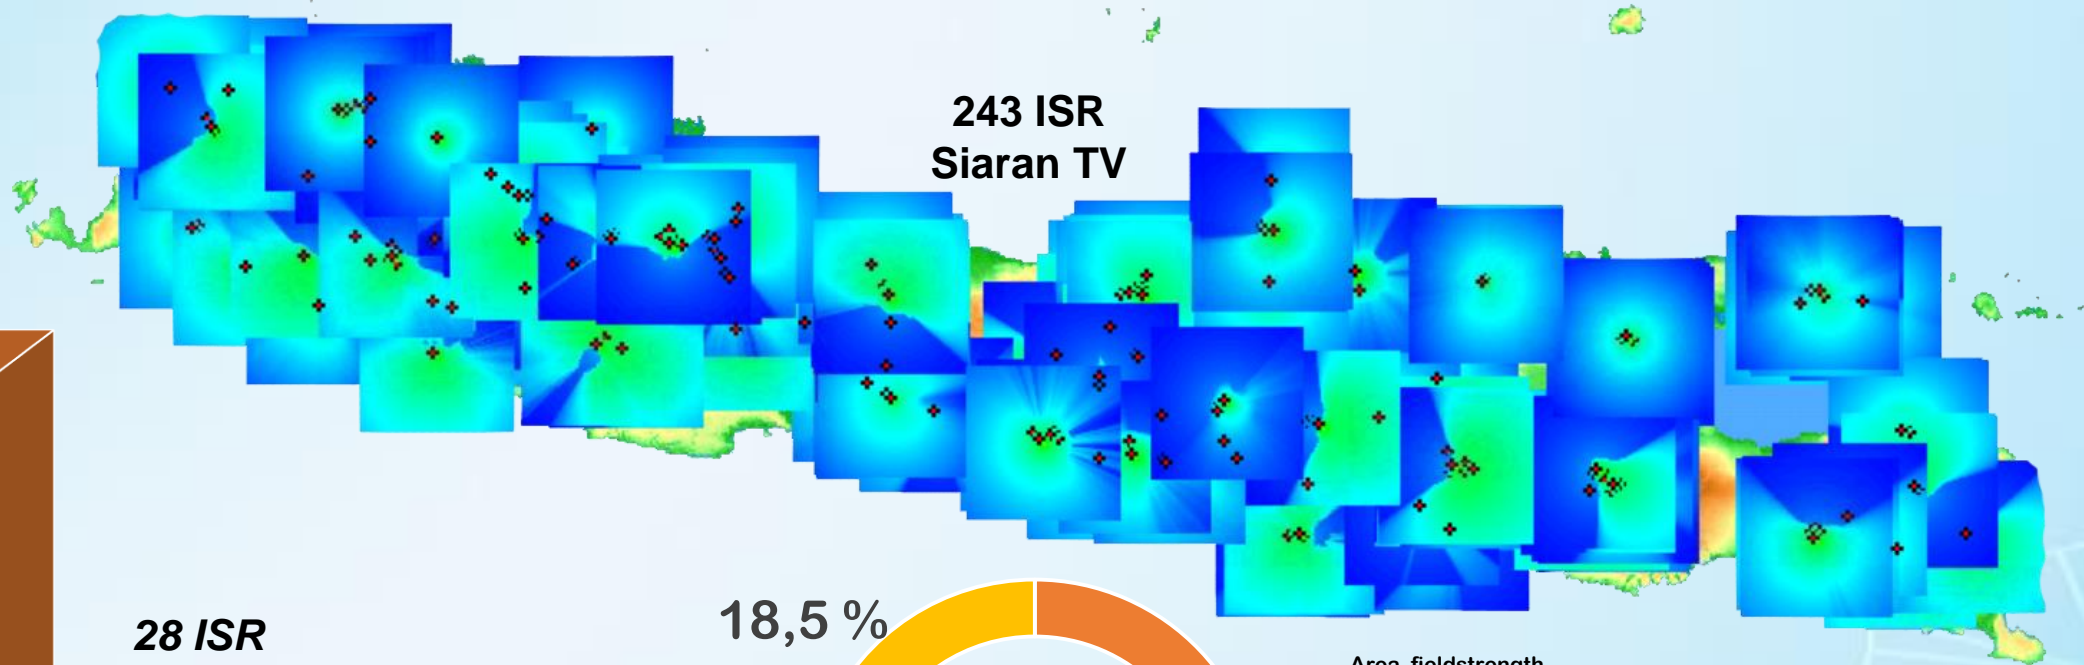

Jawa

Coverage Stasiun Radio Siaran TV

■ LPS ■ LPL