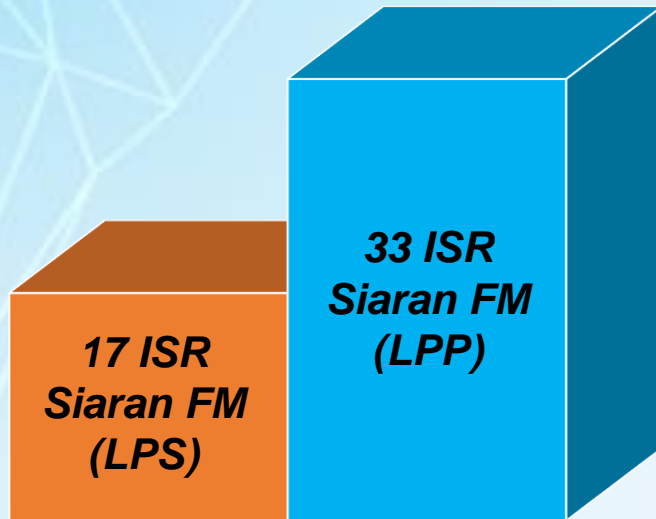

Maluku

Coverage Stasiun Radio Siaran FM