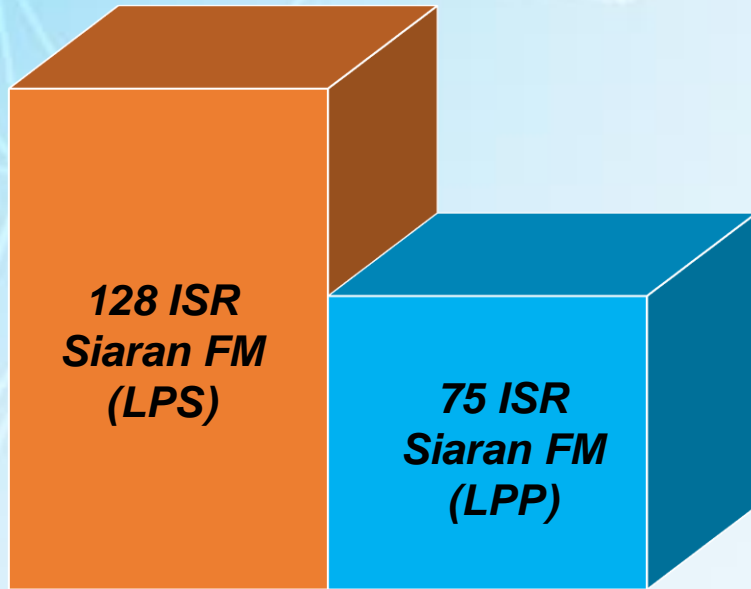

Bali Nusra

Coverage Stasiun Radio Siaran FM

Utilitas kanal per master plan