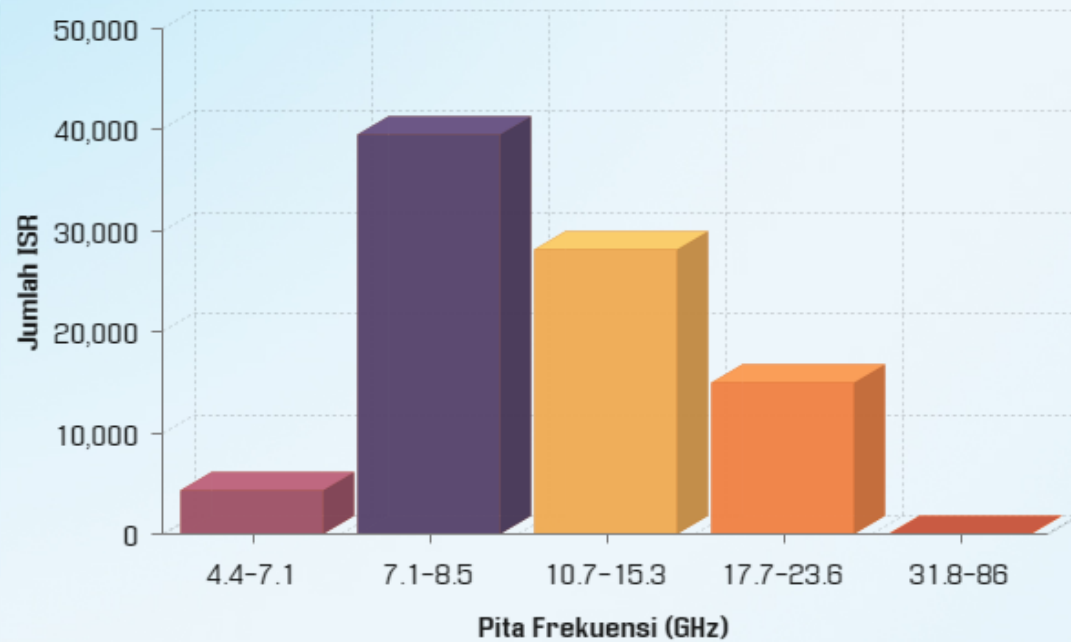

# Statistik Stasiun Radio Microwave Link

Tabel Penggunaan Pita Frekuensi Radio Microwave Link

312.342 ISR  
Microwave Link

7.72 Juta MHz  
(Total Bandwidth =  $\sum$  BW ISR)

# Sumatera

Peta Sebaran Stasiun Radio Microwave Link

**83.704 ISR**  
**Microwave Link**

**2,05 Juta MHz**  
**(Bandwidth =  $\sum$  BW ISR)**