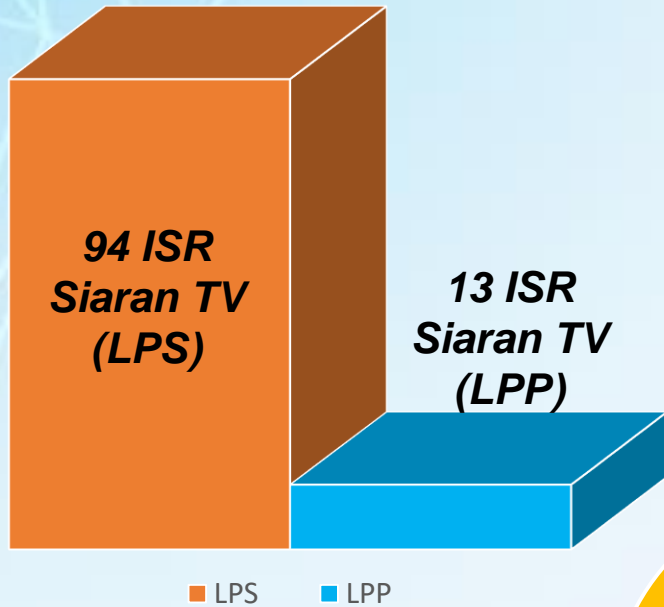

Kalimantan

Coverage Stasiun Radio Siaran TV