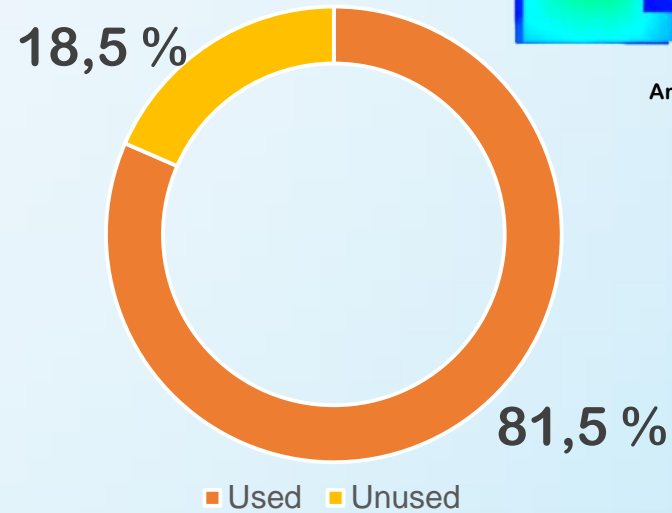

Utilitas kanal per master plan

Area_fieldstrength [dBuV/m]