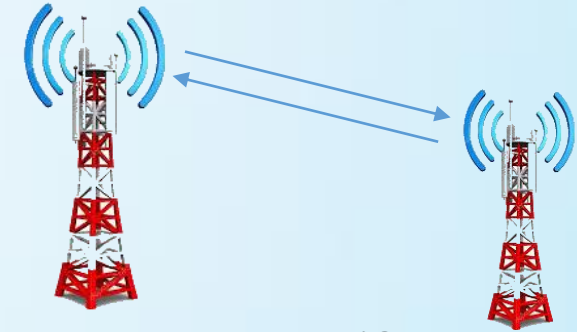

312.342 ISR
Microwave Link