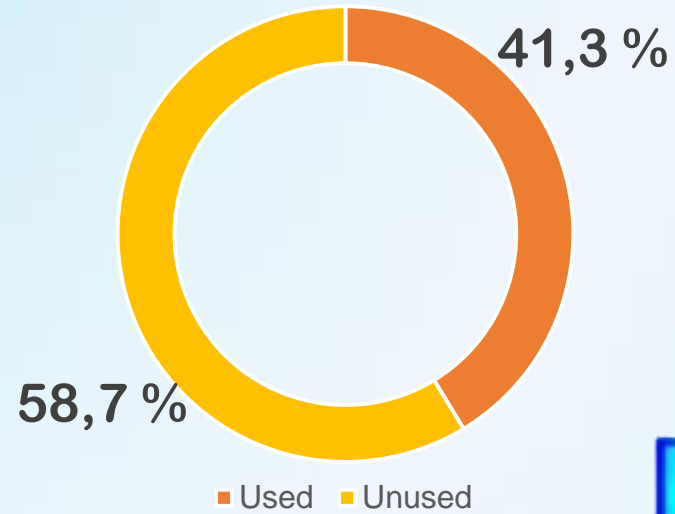

Sulawesi

Coverage Stasiun Radio Siaran TV