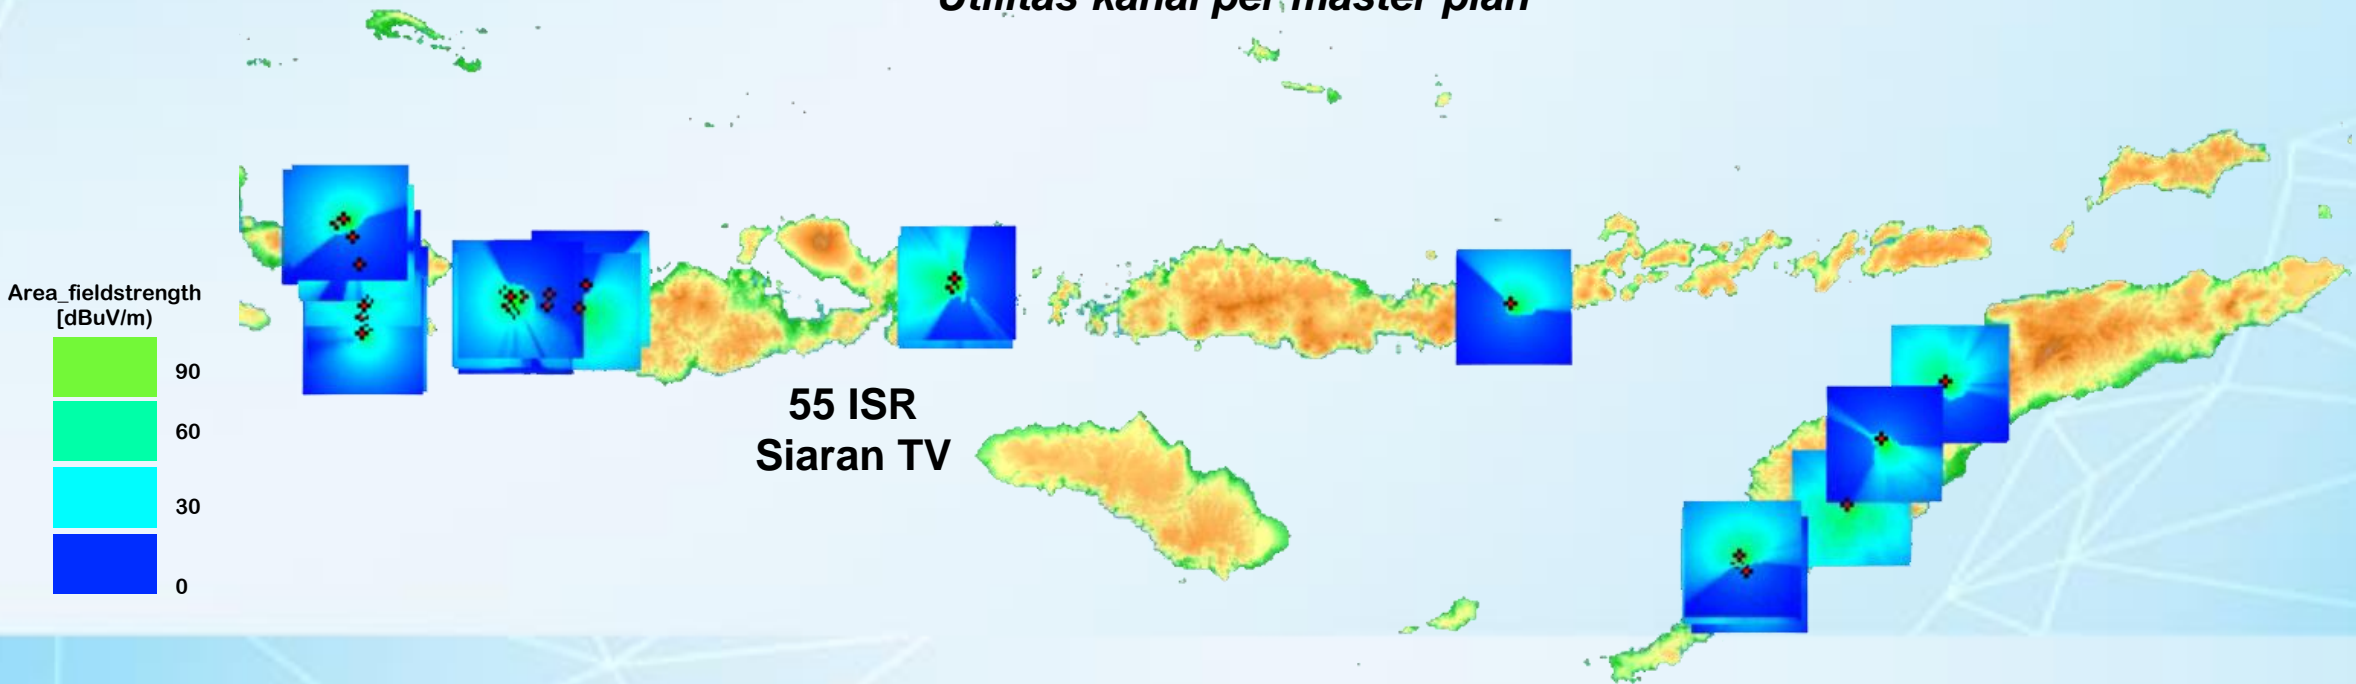

Utilitas kanal per master plan