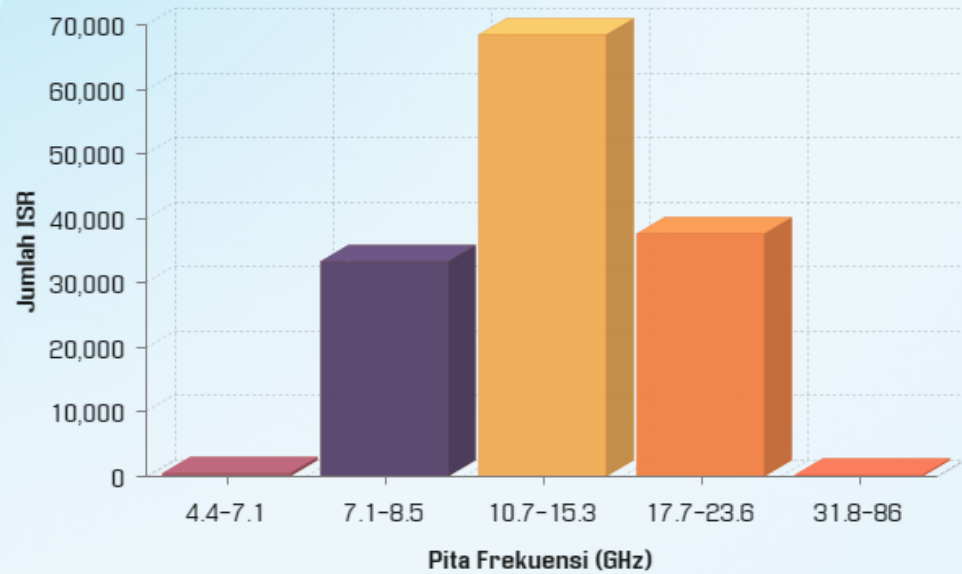

# Statistik Stasiun Radio Microwave Link

Tabel Penggunaan Pita Frekuensi Radio Microwave Link

312.342 ISR  
Microwave Link

7.72 Juta MHz  
(Total Bandwidth =  $\sum$  BW ISR)

# Sumatera

Peta Sebaran Stasiun Radio Microwave Link

**83.704 ISR**  
**Microwave Link**

**2,05 Juta MHz**  
**(Bandwidth =  $\sum$  BW ISR)**

## Peta Sebaran Stasiun Radio Microwave Link

**141.754 ISR  
Microwave Link**

**3,40 Juta MHz  
(Bandwidth =  $\sum$  BW ISR)**