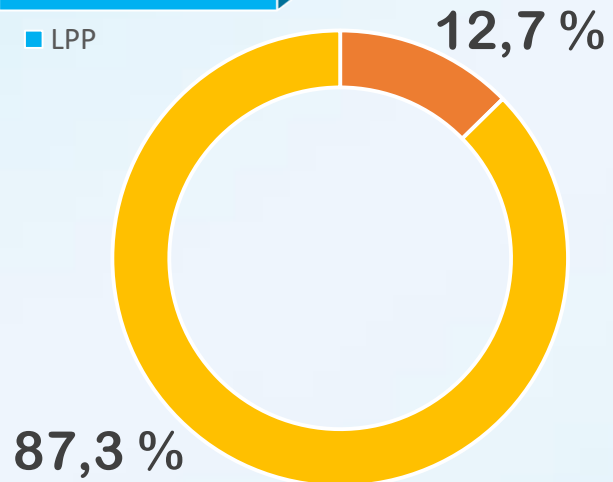

Maluku

Coverage Stasiun Radio Siaran FM

■ LPS ■ LPP

■ Used ■ Unused

Utilitas kanal per master plan