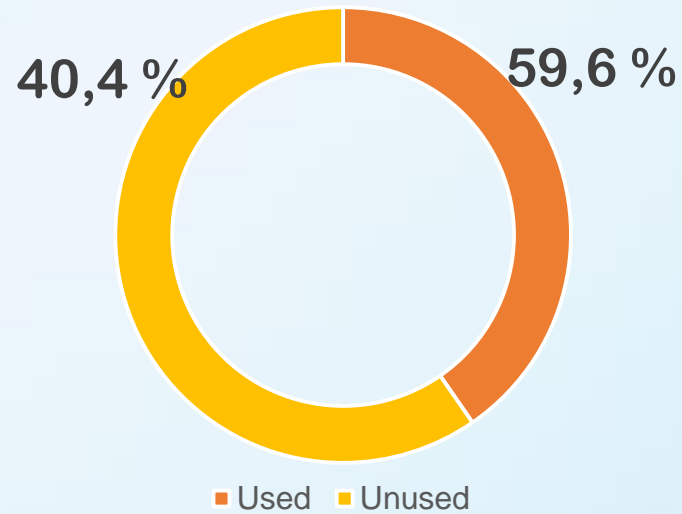

Sumatera

Coverage Stasiun Radio Siaran TV