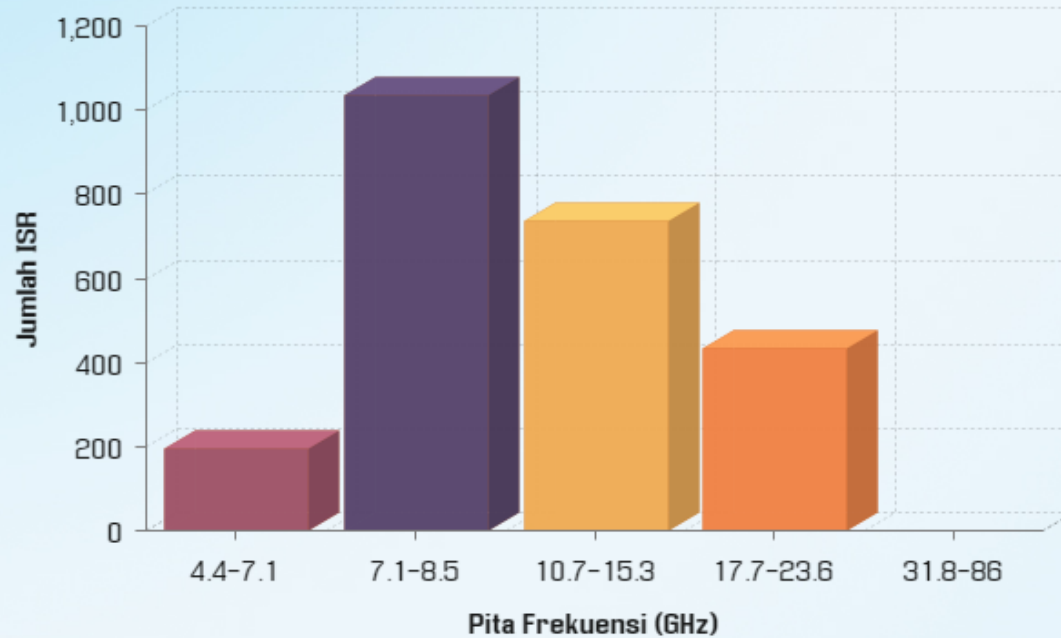

# Kalimantan

Peta Sebaran Stasiun Radio Microwave Link

**28.770 ISR**  
**Microwave Link**

**754,82 Ribu MHz**  
**(Bandwidth =  $\sum$  BW ISR)**

# Sulawesi

Peta Sebaran Stasiun Radio Microwave Link

**29.157 ISR**  
**Microwave Link**

**762,51 Ribu MHz**  
**(Bandwidth =  $\sum$  BW ISR)**

# Maluku

Peta Sebaran Stasiun Radio Microwave Link

**2.456 ISR**  
**Microwave Link**

**69,54 Ribu MHz**  
**(Bandwidth =  $\sum$  BW ISR)**

# Papua

Peta Sebaran Stasiun Radio Microwave Link

**2.991 ISR**  
**Microwave Link**

**80,52 Ribu MHz**  
**(Bandwidth =  $\sum$  BW ISR)**