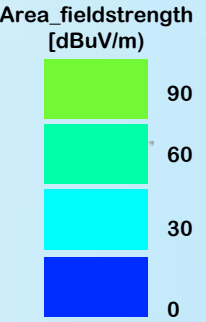

Papua

Coverage Stasiun Radio Siaran TV

■ LPS ■ LPL