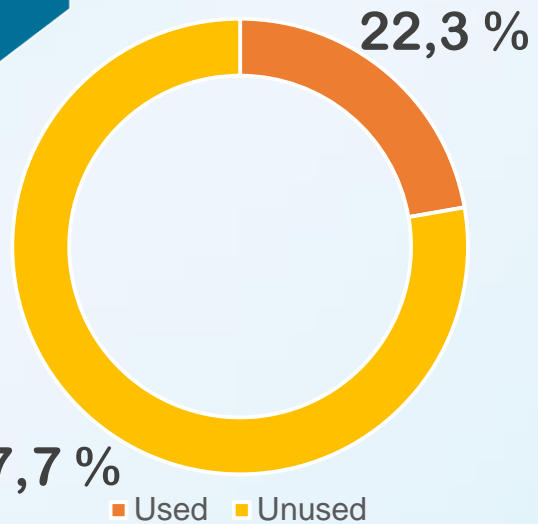

Kalimantan

Coverage Stasiun Radio Siaran FM