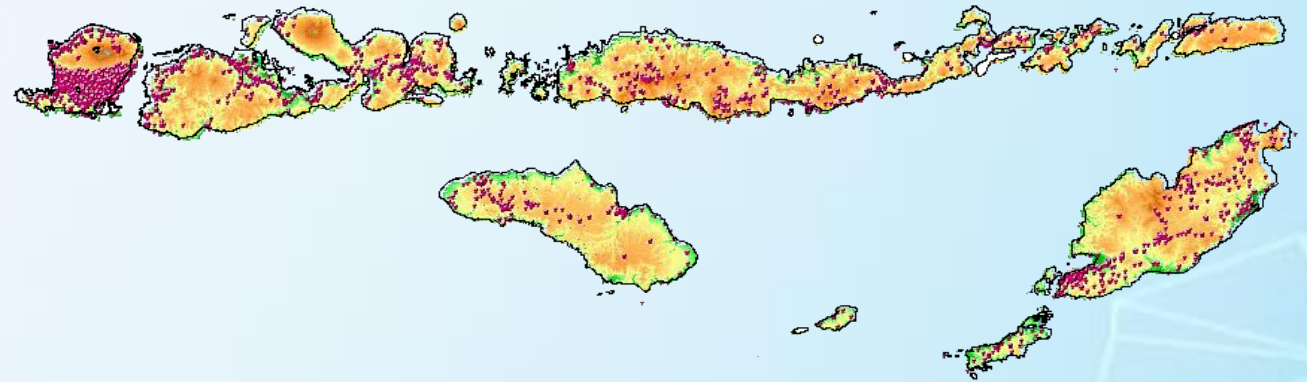

Nusa Tenggara

Peta Sebaran Stasiun Radio Microwave Link

12.141 ISR
Microwave Link

331,46 Ribu MHz
(Bandwidth = $\sum$ BW ISR)