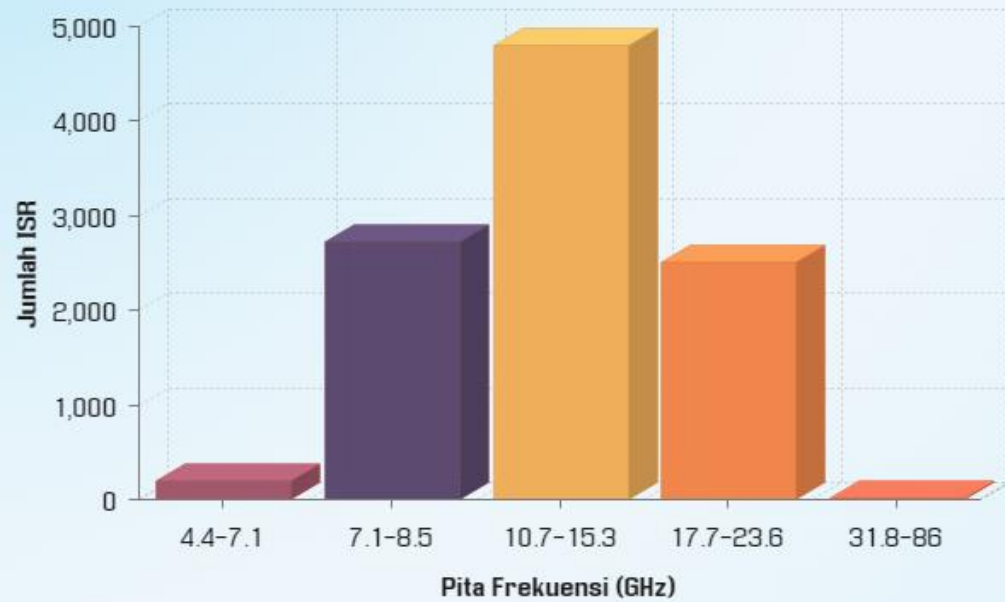

# Sumatera

Peta Sebaran Stasiun Radio Microwave Link

**83.704 ISR**  
**Microwave Link**

**2,05 Juta MHz**  
**(Bandwidth =  $\sum$  BW ISR)**

## Peta Sebaran Stasiun Radio Microwave Link

**141.754 ISR  
Microwave Link**

**3,40 Juta MHz  
(Bandwidth =  $\sum$  BW ISR)**

# Bali

## Peta Sebaran Stasiun Radio Microwave Link

**10.474 ISR**  
**Microwave Link**

**273,27 Ribu MHz**  
**(Bandwidth =  $\sum$  BW ISR)**