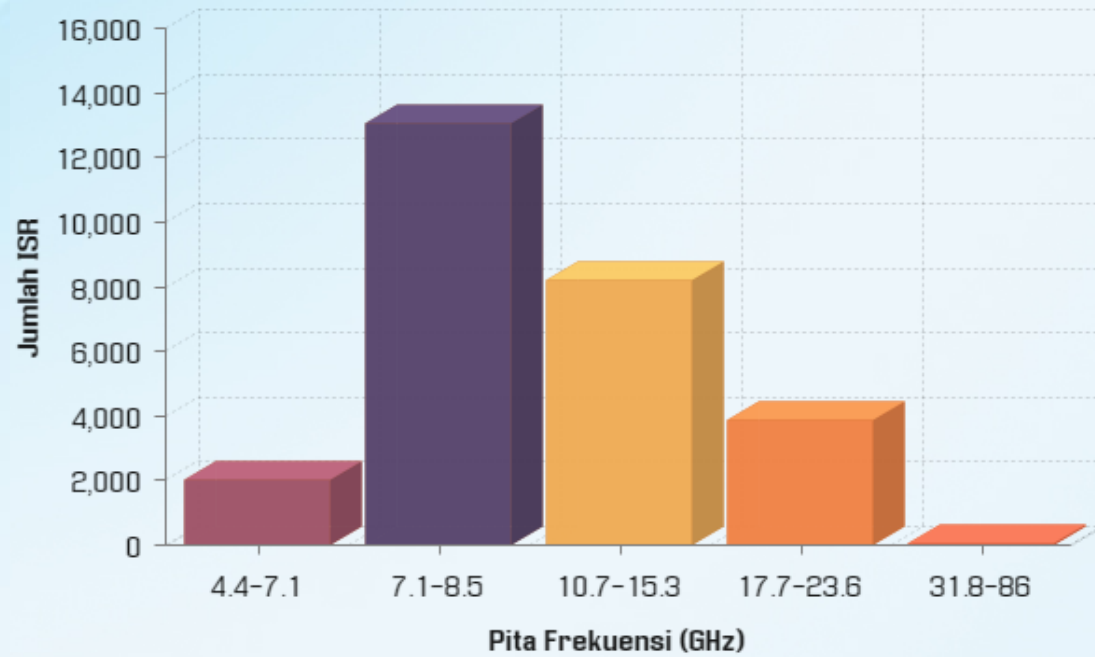

## Peta Sebaran Stasiun Radio Microwave Link

**10.474 ISR**  
**Microwave Link**

**273,27 Ribu MHz**  
**(Bandwidth =  $\sum$  BW ISR)**

# Nusa Tenggara

Peta Sebaran Stasiun Radio Microwave Link

**12.141 ISR**  
**Microwave Link**

**331,46 Ribu MHz**  
**(Bandwidth =  $\sum$  BW ISR)**

# Kalimantan

Peta Sebaran Stasiun Radio Microwave Link

**28.770 ISR**  
**Microwave Link**

**754,82 Ribu MHz**  
**(Bandwidth =  $\sum$  BW ISR)**

# Sulawesi

Peta Sebaran Stasiun Radio Microwave Link

**29.157 ISR**  
**Microwave Link**

**762,51 Ribu MHz**  
**(Bandwidth =  $\sum$  BW ISR)**