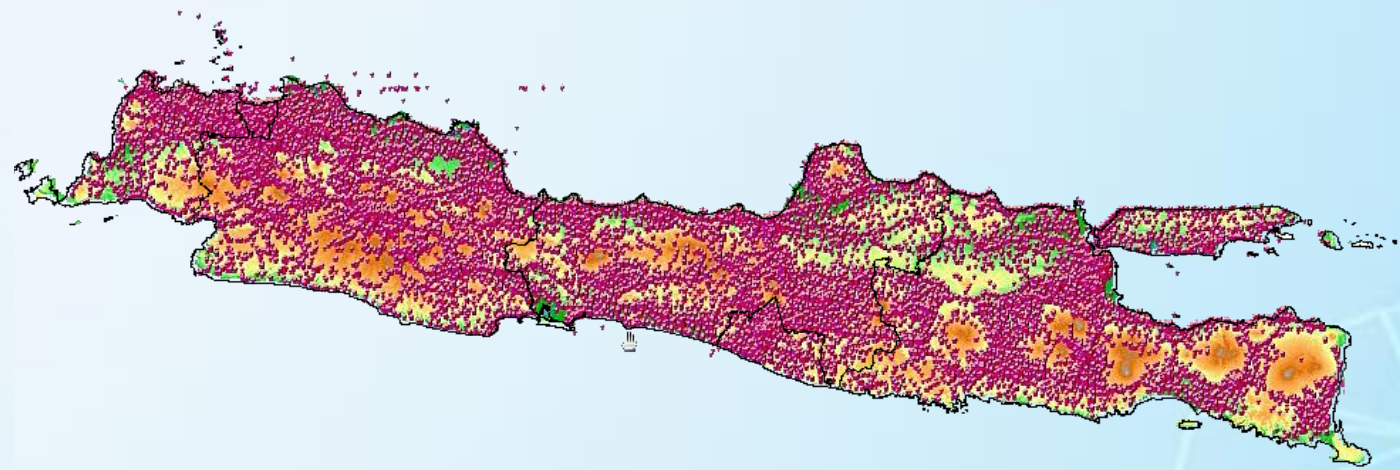

Jawa

Peta Sebaran Stasiun Radio Microwave Link

**141.754 ISR
Microwave Link**

**3,40 Juta MHz
(Bandwidth = $\sum$ BW ISR)**