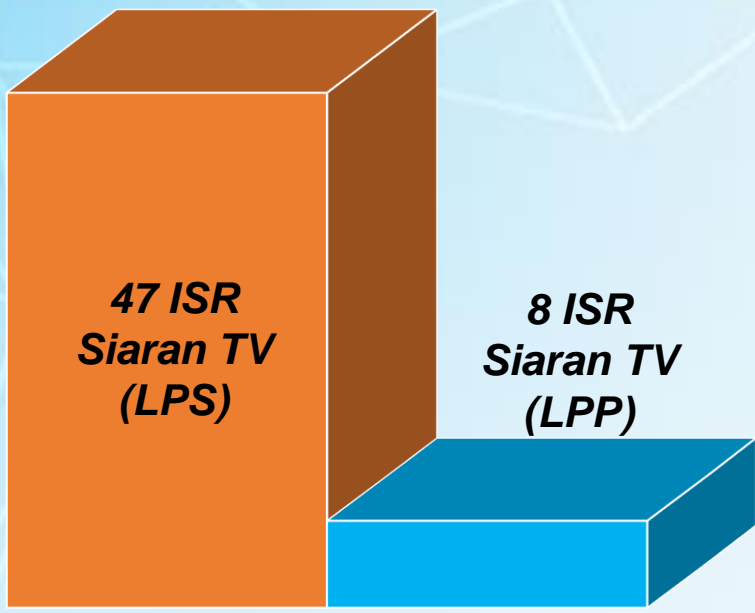

## Coverage Stasiun Radio Siaran TV

■ LPS ■ LPL

**Utilitas kanal per master plan**

Area\_fieldstrength [dBuV/m]

# Bali Nusra

Coverage Stasiun Radio Siaran TV

*Utilitas kanal per master plan*